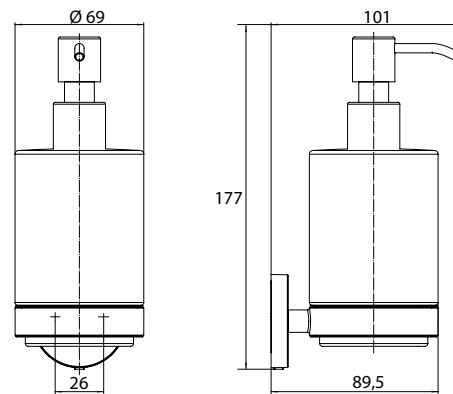

PRODUKTINFORMATION

Flüssigseifenspender, Behälter Kristallglas klar, Pumpe Kunststoff schwarz

Art.-Nr.4321 133 00

Wandmodell