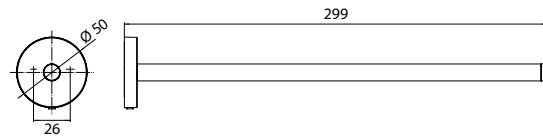

## PRODUKTINFORMATION

Handtuchhalter, 1 armig, starr schwarz

Art.-Nr.4350 133 30

300 mm