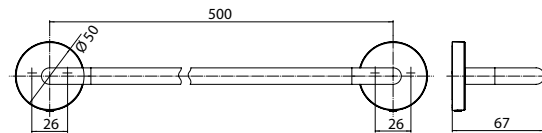

## PRODUKTINFORMATION

Badetuchhalter, 500 mm schwarz

Art.-Nr.4360 133 50