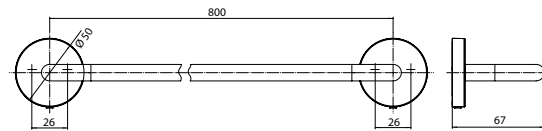

## PRODUKTINFORMATION

Badetuchhalter, 800 mm schwarz

Art.-Nr.4360 133 80