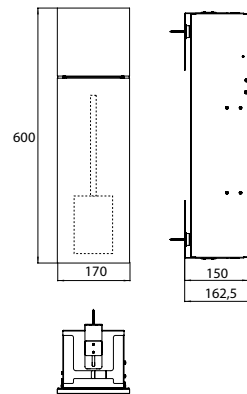

PRODUKTINFORMATION

WC-Modul - Unterputzmodell diamantgrau (matt)

Art.-Nr.9755 515 02

mit Fach für WC-Papier und integrierter Toilettenbürstengarnitur. Türanschlag links.