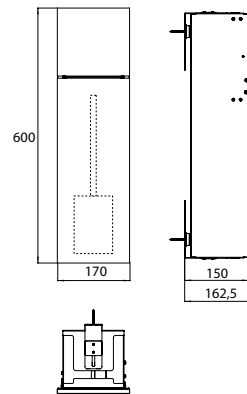

PRODUKTINFORMATION

WC-Modul - Unterputzmodell schwarz-matt

Art.-Nr.9755 514 03

mit Fach für WC-Papier und integrierter Toilettenbürstengarnitur. Türanschlag rechts.