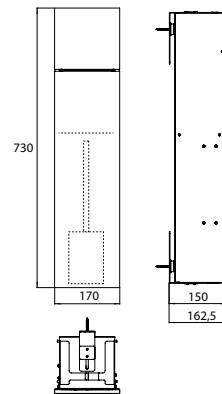

PRODUKTINFORMATION

WC-Modul - Unterputzmodell diamantgrau (matt)

Art.-Nr.9755 515 00

mit Fächern für Reserverolle oder Feuchtpapierbox, WC-Papier und integrierter Toilettenbürstengarnitur. Türanschlag links.