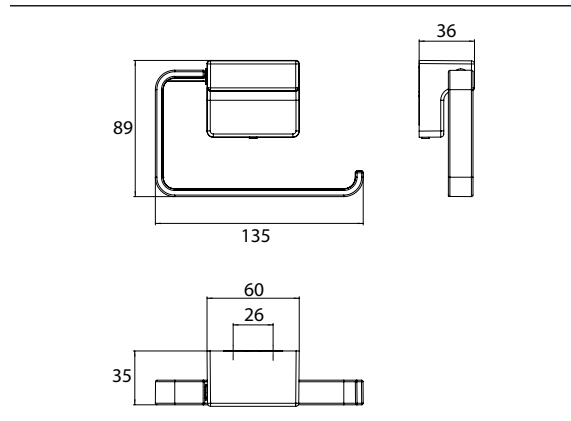

PRODUKTINFORMATION

Reserverollenhalter chrom

Art.-Nr.3205 001 00