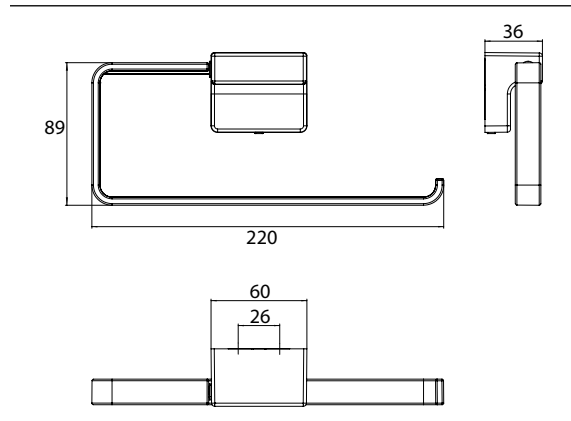

PRODUKTINFORMATION

Handtuchring, rechts offen chrom

Art.-Nr.3255 001 00