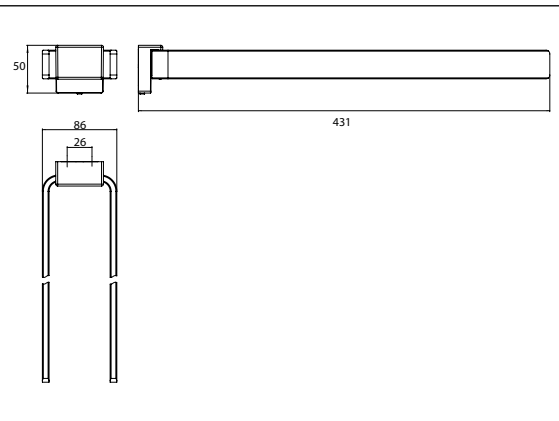

PRODUKTINFORMATION

Handtuchhalter, 2 armig, starr chrom

Art.-Nr.3250 001 43

431 mm