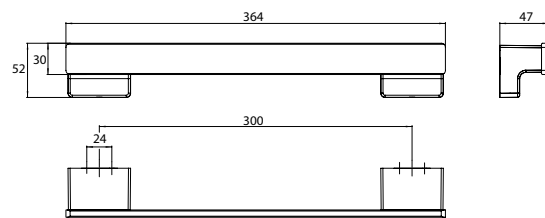

PRODUKTINFORMATION

Wannengriff, 300 mm chrom

Art.-Nr.3270 001 30