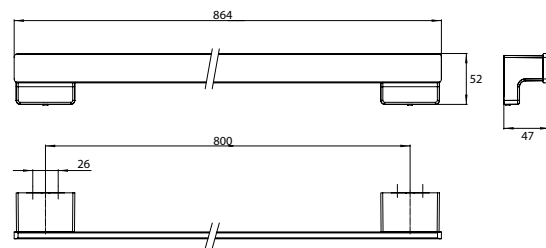

PRODUKTINFORMATION

Badetuchhalter, 800 mm chrom

Art.-Nr.3260 001 80