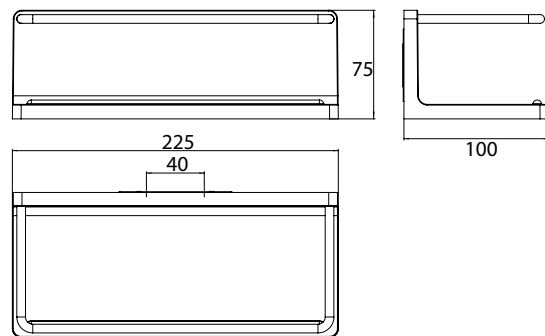

PRODUKTINFORMATION

Wandkorb mit Bügel und verdeckter Befestigung, 225 x 75 x 100 mm (emco glue system) schwarz/
schwarz

Art.-Nr.4345 133 00