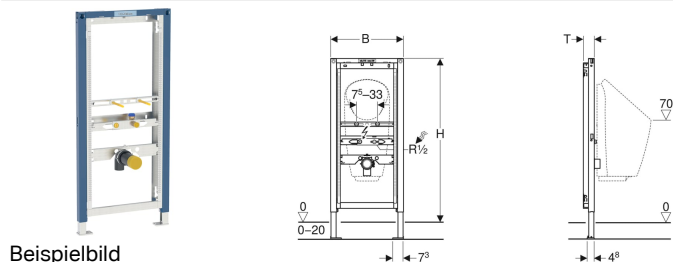

Geberit Duofix Element für Urinal, 112–130 cm, universell, für AP-Druckspüler

Verwendungszwecke

- Für Trockenbau
- Zum Einbau in teil- oder raumhohe Vorwandinstallationen
- Zum Einbau in raumhohe Installationswände
- Zum Einbau in teil- oder raumhohe Geberit Duofix Systemwände
- Zur Montage von Urinalen mit integrierter Steuerung
- Zur Montage von wasserlosen Urinalen
- Für Preda Urinale
- Für Selva Urinale
- Für Tamina Urinale
- Für AP-Druckspüler
- Für Fußbodenaufbauten 0–20 cm

Eigenschaften

- Selbsttragender Rahmen pulverbeschichtet
- Rahmen mit Bohrlöchern ø 9 mm für Befestigung im Holzständerbau
- Fußstützen verzinkt
- Fußstützen verstellbar 0–20 cm

Lieferumfang

- Wasseranschluss Rp 1/2" / R 1/2", MF-fähig
- Schutzstopfen
- Anschlussbogen aus PE-HD, ø 63 / 50 mm
- Schutzkappe

- Fußstützen mit Rutschhemmung
- Fußplatten drehbar
- Fußplattentiefe passend zum Einbau in U-Profile UW 50 und UW 75 und Geberit Duofix Systemschienen
- Elementhöhe auf Urinal anpassbar, 112–130 cm
- Anschlusspositionen für Preda Urinal eingestellt
- Befestigung für Einlauf Rp 1/2" höhen- und seitenverstellbar (mittig und 5–10 cm links oder rechts)
- Befestigung für Anschlussbogen höhenverstellbar und schalldämmt
- Urinalbefestigungen M8, breiten- und höhenverstellbar
- Traversen mit Mittenmarkierung, werkzeuglos verstellbar
- Markierungen der Anschlusspositionen für Preda und Selva Urinal
- Zusätzliche Befestigung für Urinal mit Zubehör möglich
- Schutzstopfen für einmalige Druckprüfung mit Kaltwasser bis maximal 15 bar / 1500 kPa

Technische Daten

Werkstoff | Stahl

- Dichtung ø 57 / 50 mm
- Urinalgeruchsverschluss ø 50 mm, mit Dichtung auf Urinal
- 2 Gewindestangen M8
- Befestigungsmaterial

| Art.-Nr. | B | H | T | VE1 |
|--------------|-------|------------|--------|-------|
| 111.686.00.1 | 50 cm | 112–130 cm | 7.5 cm | 1 St. |