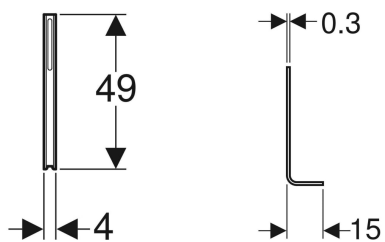

Geberit Kombifix Set Fußstützen

Beispielbild

Verwendungszwecke

- Für gemauerte Wände
- Zur frei stehenden Positionierung von Geberit Kombifix Montageelementen

- Für Geberit Kombifix Elemente für Wand-WC oder Bidet
- Für Fußbodenaufbauten 0–12 cm

Eigenschaften

- Verzinkt

Lieferumfang

- Set à 2 Stück

Art.-Nr.	VE1	VE2	VE3
457.888.26.1	1 St.	5 St.	80 St.

- Nicht geeignet für den Einbau in einer Trockenbauwand