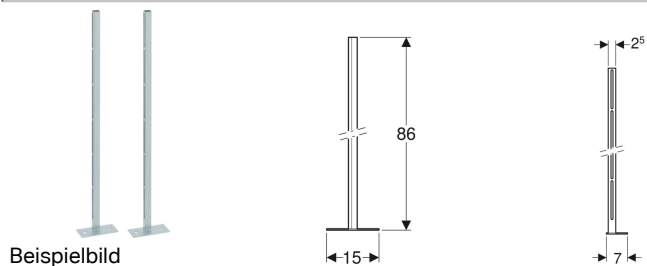

Geberit Kombifix Set Ständer mit Fußplatte

Verwendungszwecke

- Für gemauerte Wände
- Zur frei stehenden Positionierung von Geberit Kombifix Montageelementen
- Für Fußbodenaufbauten 0–25 cm

Eigenschaften

- Verzinkt

Technische Daten

Werkstoff

Stahl

Lieferumfang

- 2 Ständer mit Fußplatte
- 2 Schlitzbandeisen

- Befestigungsmaterial

Art.-Nr.	VE1	VE2	VE3
457.872.26.1	1 St.	5 St.	50 St.

- Nicht geeignet für den Einbau in einer Trockenbauwand