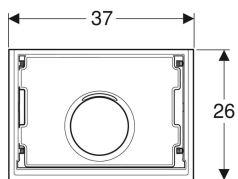

Fertigbauset für Geberit ONE Möbelwaschtisch

Beispielbild

Verwendungszwecke

- Für Geberit ONE Möbelwaschtische
- Für Beplankungsdicken 10–60 mm

Eigenschaften

- Passend zu Geberit ONE

Lieferumfang

- Verstellrahmen

- Einbau Fliesenkanten deckend
- Verstellbar
- Mit Serviceöffnung

Technische Daten

Werkstoff | Kunststoff

- Befestigungsmaterial

Art.-Nr.	Farbe / Oberfläche	VE1
115.424.00.1		1 St.
115.424.FW.1	Edelstahl gebürstet	

- Nicht geeignet für den Einsatz in Geberit Quattro