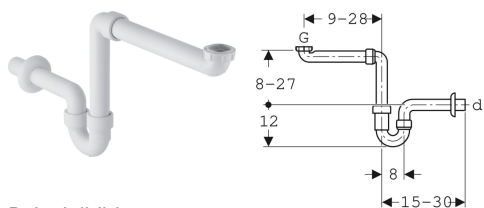

**Geberit Rohrbogengeruchsverschluss für Waschbecken, Raumsparmodell, Abgang horizontal**

Beispielbild

**Verwendungszwecke**

- Zum platzsparenden Anschließen von Waschbecken in Badmöbeln

**Eigenschaften**

- Güteüberwacht nach EN 274-3

- Raumsparmodell
- Abgang horizontal

**Technische Daten**

Sperrwasserhöhe	70 mm
Werkstoff	PP

**Lieferumfang**

- Dichtung
- Anschlussbogen
- Anschlussbogen mit Überwurfmutter
- Wandrosette

Art.-Nr.	Farbe / Oberfläche	d, ø	G	VE1	VE2	VE3	VE4
151.107.11.1	weiß-alpin	40 mm	1 1/2 x 1 1/4 "	1 St.	10 St.	40 St.	160 St.