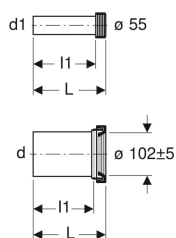

Geberit Anschlussset für Wand-WC, Länge 30 cm

Beispielbild

Verwendungszwecke

- Für Wand-WCs

Eigenschaften

- Anschlussset verlängert

Technische Daten

Werkstoff

PE-HD

Lieferumfang

- Spülrohr mit Manschette, aus PE-HD
- Anschlussstutzen mit Manschette, aus PE-HD
- 2 Deckkappen
- Befestigungsmaterial

Art.-Nr.	Farbe / Oberfläche	d, ø	d1, ø	AB	L	l	l1	VE1	VE2	VE3
152.439.46.1	mattverchromt	110 mm	45 mm	97–107 mm	30 cm	26.5 cm	27.5 cm	1 St.	10 St.	
152.441.46.1	mattverchromt	90 mm	45 mm	97–107 mm	30 cm	26.5 cm	27.5 cm	1 St.	10 St.	120 St.