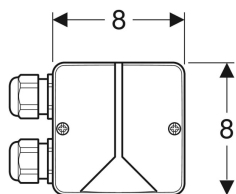

Geberit Kombinationsanschlussdose

Beispielbild

Verwendungszwecke

- Für verdeckten Anschluss in der WC-Keramik
- Zum Anschließen einer Geruchsabsaugung

Eigenschaften

- Deckel geschraubt

Lieferumfang

- 2 Kabeltüllen
- 2 Klettbander