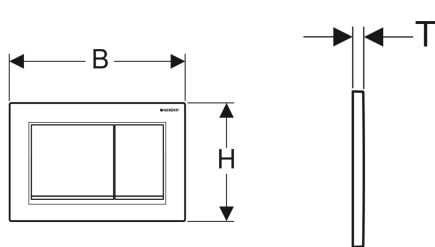

Geberit Omega30 Betätigungsplatte für 2-Mengen-Spülung

Beispielbild

Verwendungszwecke

- Zur Spülauslösung bei Omega UP-Spülkästen

Eigenschaften

- Betätigung von oben oder von vorne

Lieferumfang

- Befestigungsrahmen
- 2 Distanzbolzen