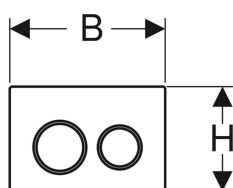

## Geberit Omega20 Betätigungsplatte für 2-Mengen-Spülung

Beispielbild

### Eigenschaften

- Betätigung von oben oder von vorne

### Technische Daten

Betätigungskraft | < 20 N

- 2 Drückerstangen
- Befestigungsmaterial

Art.-Nr.	Farbe / Oberfläche	Werkstoff	B	H	T	VE1	VE2	
115.085.KH.1	Platte und Tasten: hochglanz-verchromt Designringe: mattverchromt	Kunststoff	21.2 cm	14.2 cm	1 cm	1 St.	10 St.	
115.085.KJ.1	Platte und Tasten: weiß Designringe: hochglanz-verchromt	Kunststoff	21.2 cm	14.2 cm	1 cm	1 St.	10 St.	
115.085.KK.1	Platte und Tasten: weiß Designringe: vergoldet	Kunststoff	21.2 cm	14.2 cm	1 cm	1 St.	10 St.	
115.085.KL.1	Platte: weiß Designringe und Tasten: mattverchromt	Kunststoff	21.2 cm	14.2 cm	1 cm	1 St.	10 St.	➔
115.085.KM.1	Platte und Tasten: schwarz Designringe: hochglanz-verchromt	Kunststoff	21.2 cm	14.2 cm	1 cm	1 St.	10 St.	
115.085.KN.1	Platte und Tasten: mattverchromt Designringe: hochglanz-verchromt	Kunststoff	21.2 cm	14.2 cm	1 cm	1 St.	10 St.	➔
115.085.JQ.1	Platte und Tasten: mattchrom-lackiert, easy-to-clean- beschichtet Designringe: hochglanz-verchromt	Kunststoff	21.2 cm	14.2 cm	1 cm	1 St.	10 St.	
115.085.16.1	Platte und Tasten: schwarz matt lackiert, easy-to-clean- beschichtet Designringe: schwarz	Kunststoff	21.2 cm	14.2 cm	1 cm	1 St.	10 St.	Neu
115.085.JT.1	Platte und Tasten: weiß matt lackiert, easy-to-clean- beschichtet Designringe: hochglanz-verchromt	Kunststoff	21.2 cm	14.2 cm	1 cm	1 St.	10 St.	Neu
115.085.01.1	Platte und Tasten: weiß matt lackiert, easy-to-clean- beschichtet Designringe: weiß	Kunststoff	21.2 cm	14.2 cm	1 cm	1 St.	10 St.	Neu
115.085.11.1	Platte und Tasten: weiß Designringe: weiß matt	Kunststoff	21.2 cm	14.2 cm	1 cm	1 St.	10 St.	Neu
115.085.14.1	Platte und Tasten: schwarz matt lackiert, easy-to-clean- beschichtet Designringe: hochglanz-verchromt	Kunststoff	21.2 cm	14.2 cm	1 cm	1 St.	10 St.	Neu
115.085.DW.1	Platte und Tasten: schwarz Designringe: schwarz matt	Kunststoff	21.2 cm	14.2 cm	1 cm	1 St.	10 St.	Neu