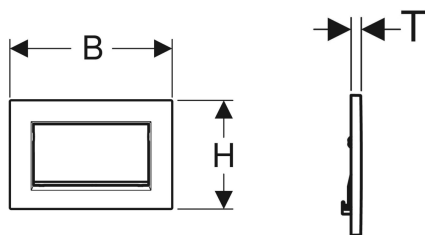

## Geberit Sigma30 Betätigungsplatte für Spül-Stopp-Spülung, verschraubbar

Beispielbild

### Verwendungszwecke

- Zur Spülauslösung bei Sigma UP-Spülkästen

### Eigenschaften

- Betätigung von vorne

### Technische Daten

Betätigungskraft | < 20 N

- Unterbrechungshebel
- Set Schraube

Art.-Nr.	Farbe / Oberfläche	Werkstoff	B	H	T	VE1	VE2
115.893.KJ.1	Platte und Taste: weiß Designstreifen: hochglanz-verchromt	Zinkdruckguss	24.6 cm	16.4 cm	1.2 cm	1 St.	5 St.
115.893.KX.1	Platte und Taste: verchromt, gebürstet, easy-to-clean-beschichtet Designstreifen: hochglanz-verchromt	Zinkdruckguss	24.6 cm	16.4 cm	1.2 cm	1 St.	5 St.
115.893.KY.1	Platte und Taste: hochglanz-verchromt Designstreifen: verchromt, gebürstet	Zinkdruckguss	24.6 cm	16.4 cm	1.2 cm	1 St.	5 St.
115.893.45.1	vergoldet	Zinkdruckguss	24.6 cm	16.4 cm	1.2 cm	1 St.	5 St.
115.893.JT.1	Platte und Taste: weiß matt lackiert, easy-to-clean-beschichtet Designstreifen: hochglanz-verchromt	Zinkdruckguss	24.6 cm	16.4 cm	1.2 cm	1 St.	
115.893.14.1	Platte und Taste: schwarz matt lackiert, easy-to-clean-beschichtet Designstreifen: hochglanz-verchromt	Zinkdruckguss	24.6 cm	16.4 cm	1.2 cm	1 St.	