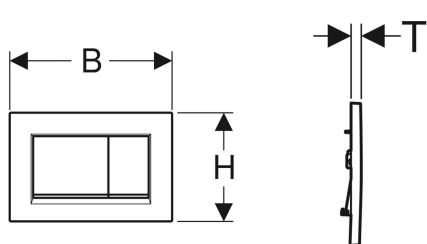

## Geberit Sigma30 Betätigungsplatte für 2-Mengen-Spülung

Beispielbild

### Technische Daten

Betätigungskraft | < 20 N

- 2 Drückerstangen

Art.-Nr.	Farbe / Oberfläche	Werkstoff	B	H	T	VE1	VE2	VE3
115.883.KH.1	Platte und Tasten: hochglanz-verchromt Designstreifen: mattverchromt	Kunststoff	24.6 cm	16.4 cm	1.2 cm	1 St.	10 St.	180 St.
115.883.KJ.1	Platte und Tasten: weiß Designstreifen: hochglanz-verchromt	Kunststoff	24.6 cm	16.4 cm	1.2 cm	1 St.	10 St.	180 St.
115.883.KK.1	Platte und Tasten: weiß Designstreifen: vergoldet	Kunststoff	24.6 cm	16.4 cm	1.2 cm	1 St.	10 St.	180 St.
115.883.KL.1	Platte: weiß Tasten und Designstreifen: mattverchromt	Kunststoff	24.6 cm	16.4 cm	1.2 cm	1 St.	10 St.	180 St.
115.883.KM.1	Platte und Tasten: schwarz Designstreifen: hochglanz-verchromt	Kunststoff	24.6 cm	16.4 cm	1.2 cm	1 St.	10 St.	180 St.
115.883.KN.1	Platte und Tasten: mattverchromt Designstreifen: hochglanz-verchromt	Kunststoff	24.6 cm	16.4 cm	1.2 cm	1 St.	10 St.	180 St.
115.883.JQ.1	Platte und Tasten: mattchrom-lackiert, easy-to-clean-beschichtet Designstreifen: hochglanz-verchromt	Kunststoff	24.6 cm	16.4 cm	1.2 cm	1 St.		
115.883.JT.1	Platte und Tasten: weiß matt lackiert, easy-to-clean-beschichtet Designstreifen: hochglanz-verchromt	Kunststoff	24.6 cm	16.4 cm	1.2 cm	1 St.		
115.883.14.1	Platte und Tasten: schwarz matt lackiert, easy-to-clean-beschichtet Designstreifen: hochglanz-verchromt	Kunststoff	24.6 cm	16.4 cm	1.2 cm	1 St.		
115.883.11.1	Platte und Tasten: weiß Designstreifen: weiß matt	Kunststoff	24.6 cm	16.4 cm	1.2 cm	1 St.	10 St.	
115.883.01.1	Platte und Tasten: weiß matt lackiert, easy-to-clean-beschichtet Designstreifen: weiß	Kunststoff	24.6 cm	16.4 cm	1.2 cm	1 St.	10 St.	
115.883.DW.1	Platte und Tasten: schwarz Designstreifen: schwarz matt	Kunststoff	24.6 cm	16.4 cm	1.2 cm	1 St.	10 St.	
115.883.16.1	Platte und Tasten: schwarz matt lackiert, easy-to-clean-beschichtet Designstreifen: schwarz	Kunststoff	24.6 cm	16.4 cm	1.2 cm	1 St.	10 St.	