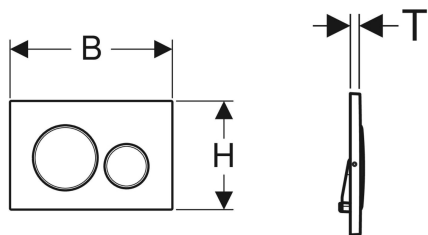

**Geberit Sigma20 Betätigungsplatte für 2-Mengen-Spülung, verschraubbar**

Beispielbild

**Verwendungszwecke**

- Zur Spülauslösung bei Sigma UP-Spülkästen

**Eigenschaften**

- Betätigung von vorne

**Lieferumfang**

- Befestigungsrahmen
- 2 Distanzbolzen

- Drückerstangen schallgedämmt, werkzeuglose Schnelleinstellung

**Technische Daten**

Betätigungskraft | < 20 N

- 2 Drückerstangen
- Set Schraube

Art.-Nr.	Farbe / Oberfläche	Werkstoff	B	H	T	VE1	VE2
115.889.SN.1	Platte und Tasten: gebürstet, easy-to-clean-beschichtet Designringe: poliert	Edelstahl	24.6 cm	16.4 cm	1.2 cm	1 St.	10 St.
115.889.ID.1	PVD brushed nickel, easy-to-clean-beschichtet	Edelstahl	24.6 cm	16.4 cm	1.2 cm		