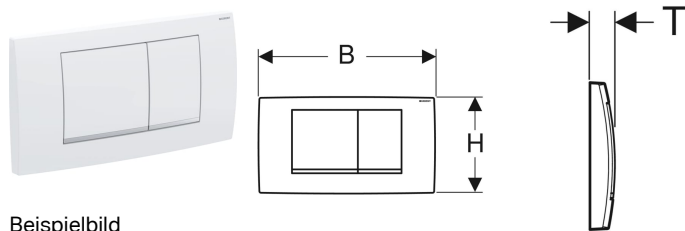

Geberit Twinline30 Betätigungsplatte für 2-Mengen-Spülung

Beispielbild

Verwendungszwecke

- Zur Spülauslösung bei Twinline UP-Spülkästen

Eigenschaften

- Betätigung von vorne

Lieferumfang

- Befestigungsrahmen
- 2 Drückerstangen

- Befestigungsmaterial

Art.-Nr.	Farbe / Oberfläche	Werkstoff	B	H	T	VE1	VE2
115.899.KJ.1	Platte und Tasten: weiß Designstreifen: hochglanz-verchromt	Kunststoff	34 cm	18.5 cm	3.2 cm	1 St.	
115.899.KH.1	Platte und Tasten: hochglanz-verchromt Designstreifen: mattverchromt	Kunststoff	34 cm	18.5 cm	3.2 cm	1 St.	10 St.
115.899.KN.1	Platte und Tasten: mattverchromt Designstreifen: hochglanz-verchromt	Kunststoff	34 cm	18.5 cm	3.2 cm	1 St.	
115.899.JQ.1	chrom matt / easy-to-clean-beschichtet	Kunststoff	34 cm	18.5 cm	3.2 cm	1 St.	10 St.