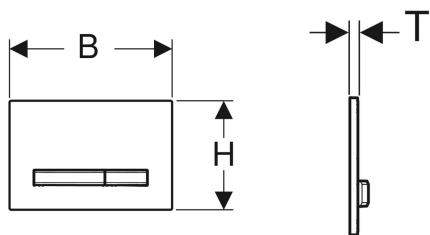

## Geberit Sigma50 Betätigungsplatte für 2-Mengen-Spülung, Metallfarbe verchromt

Beispielbild

### Technische Daten

Betätigungskraft | < 20 N

- 2 Drückerstangen

Art.-Nr.	Farbe / Oberfläche	Werkstoff	B	H	T	VE1	VE2
115.788.11.2	Grundplatte und Tasten: verchromt Deckplatte: weiß	Zinkdruckguss / Kunststoff	24.6 cm	16.4 cm	1.3 cm	1 St.	5 St.
115.788.21.2	Grundplatte und Tasten: verchromt Deckplatte: hochglanz-verchromt	Zinkdruckguss / Messing	24.6 cm	16.4 cm	1.2 cm	1 St.	5 St.
115.788.DW.2	Grundplatte und Tasten: verchromt Deckplatte: schwarz	Zinkdruckguss / Kunststoff	24.6 cm	16.4 cm	1.3 cm	1 St.	5 St.
115.788.GH.2	Grundplatte und Tasten: verchromt Deckplatte: verchromt, gebürstet, easy-to-clean- beschichtet	Zinkdruckguss / Messing	24.6 cm	16.4 cm	1.2 cm	1 St.	5 St.
115.788.SD.2	Grundplatte und Tasten: verchromt Deckplatte: Rauchglas verspiegelt	Zinkdruckguss / Glas	24.6 cm	16.4 cm	1.4 cm	1 St.	5 St.
115.788.SQ.2	Grundplatte und Tasten: verchromt Deckplatte: umbra	Zinkdruckguss / Glas	24.6 cm	16.4 cm	1.4 cm	1 St.	5 St.
115.788.TG.2	Grundplatte und Tasten: verchromt Deckplatte: sand	Zinkdruckguss / Glas	24.6 cm	16.4 cm	1.4 cm	1 St.	5 St.
115.788.JM.2	Grundplatte und Tasten: verchromt Deckplatte: Mustang-Schiefer	Zinkdruckguss / Schiefer (Naturprodukt)	24.6 cm	16.4 cm	1.4 cm	1 St.	5 St.
115.788.00.2	Grundplatte und Tasten: verchromt Deckplatte: kundenspezifisch	Zinkdruckguss	24.6 cm	16.4 cm	1 cm	1 St.	5 St.
115.788.JV.2	Grundplatte und Tasten: verchromt Deckplatte: Betonoptik	Zinkdruckguss / Keramik	24.6 cm	16.4 cm	1.4 cm	1 St.	5 St.
115.788.JX.2	Grundplatte und Tasten: verchromt Deckplatte: Nussbaum amerikanisch	Zinkdruckguss / Holz (Naturprodukt)	24.6 cm	16.4 cm	1.4 cm	1 St.	5 St.
115.788.JK.2	Grundplatte und Tasten: verchromt Deckplatte: lava	Zinkdruckguss / Glas	24.6 cm	16.4 cm	1.4 cm	1 St.	5 St.
115.788.JL.2	Grundplatte und Tasten: verchromt Deckplatte: sand-grau	Zinkdruckguss / Glas	24.6 cm	16.4 cm	1.4 cm	1 St.	5 St.