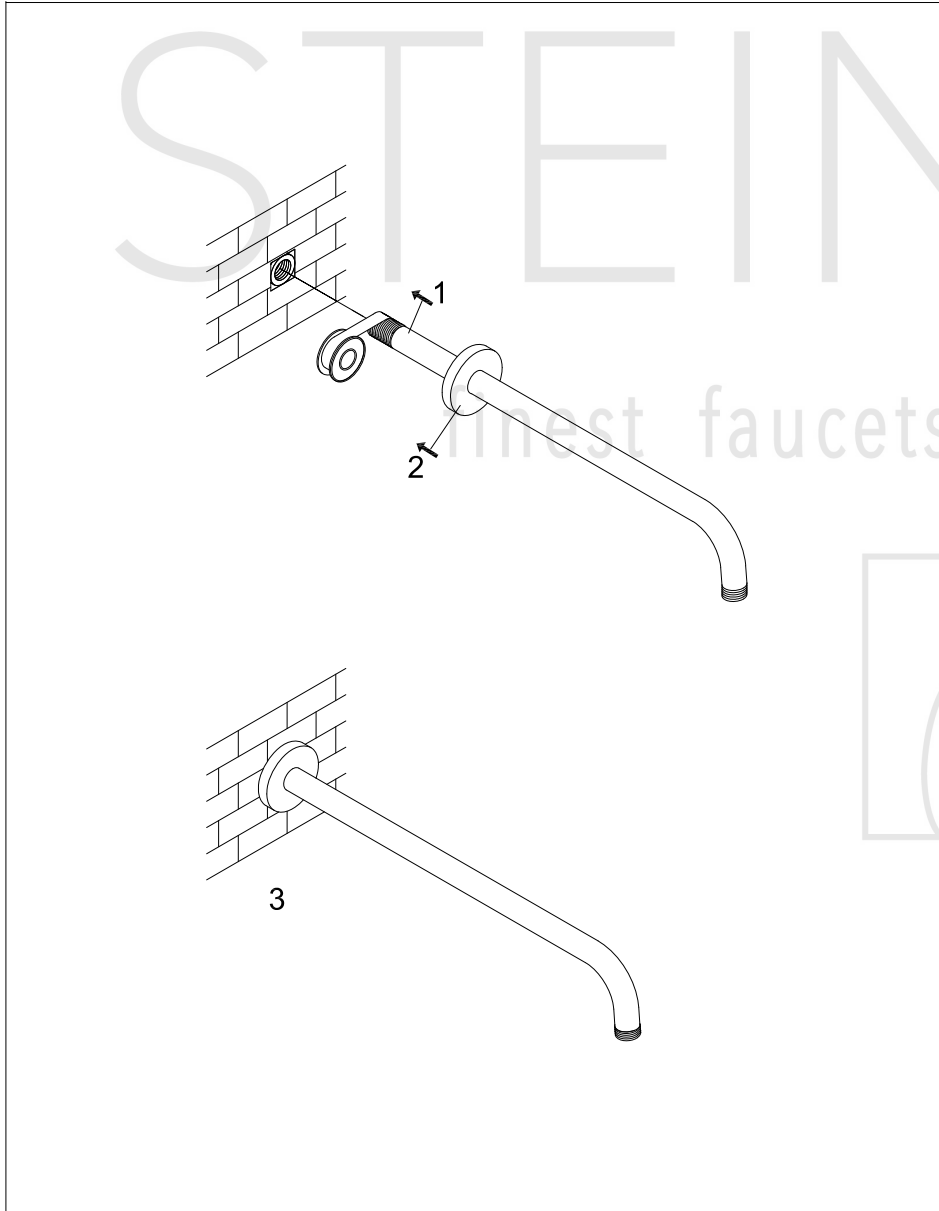

STEINBERG

Brausearm Wandmontage 400mm

Art.Nr.100 7900

Installation

Technische Zeichnung

Explosionszeichnung