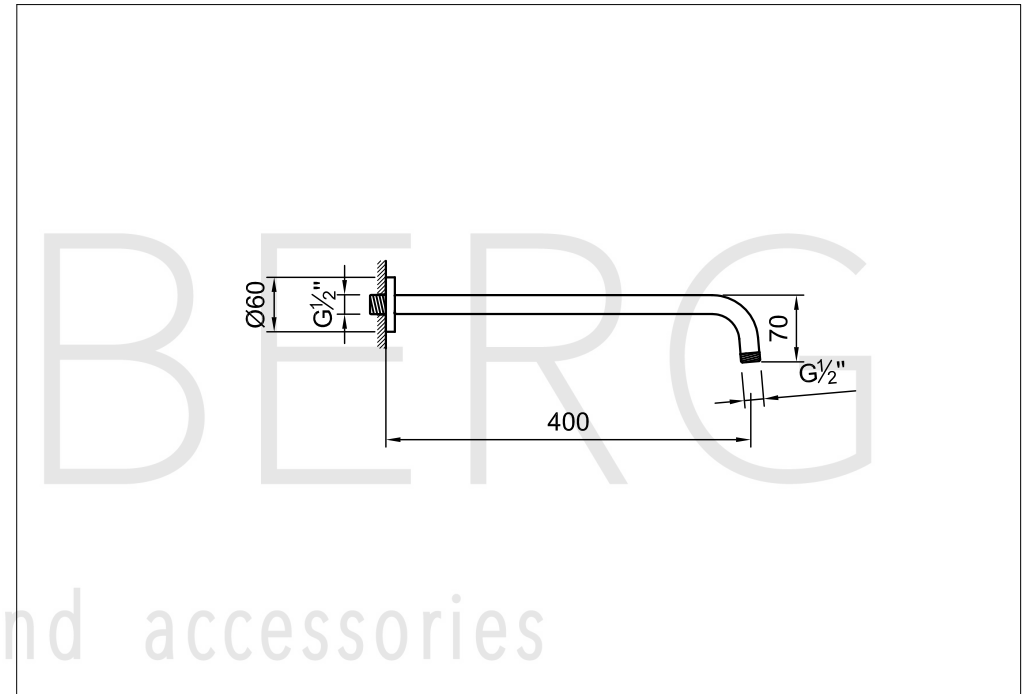

STEINBERG

Brausearm Wandmontage 400mm

Art.Nr.100 7900

Installation

Technische Zeichnung

Explosionszeichnung