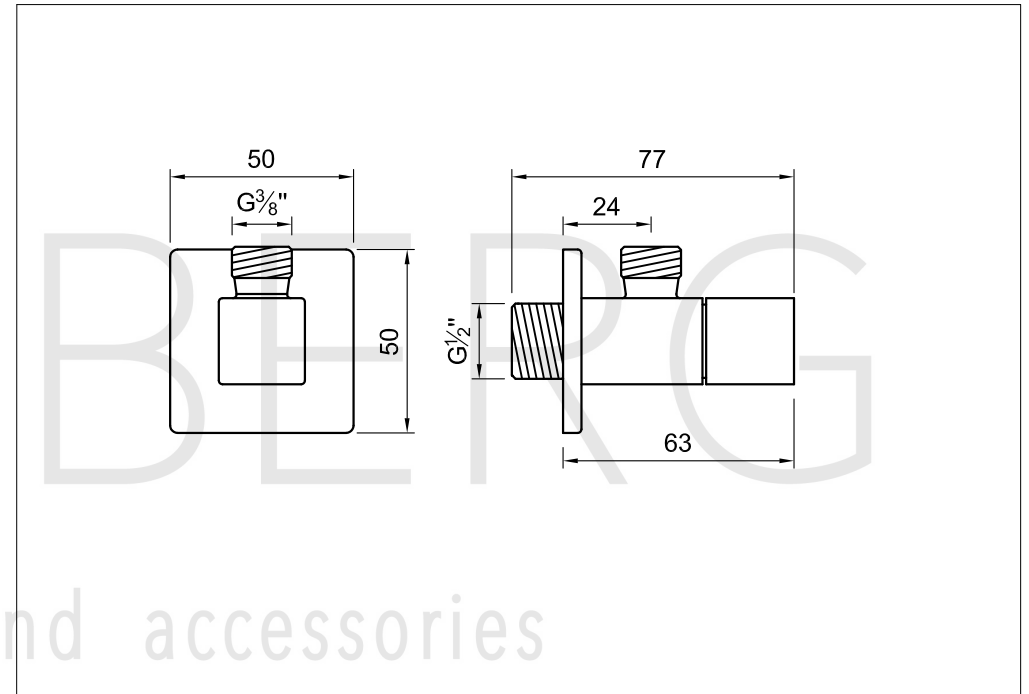

STEINBERG

Eckventil 1/2"

Art.Nr.120 1640

Installation

Technische Zeichnung

Explosionszeichnung