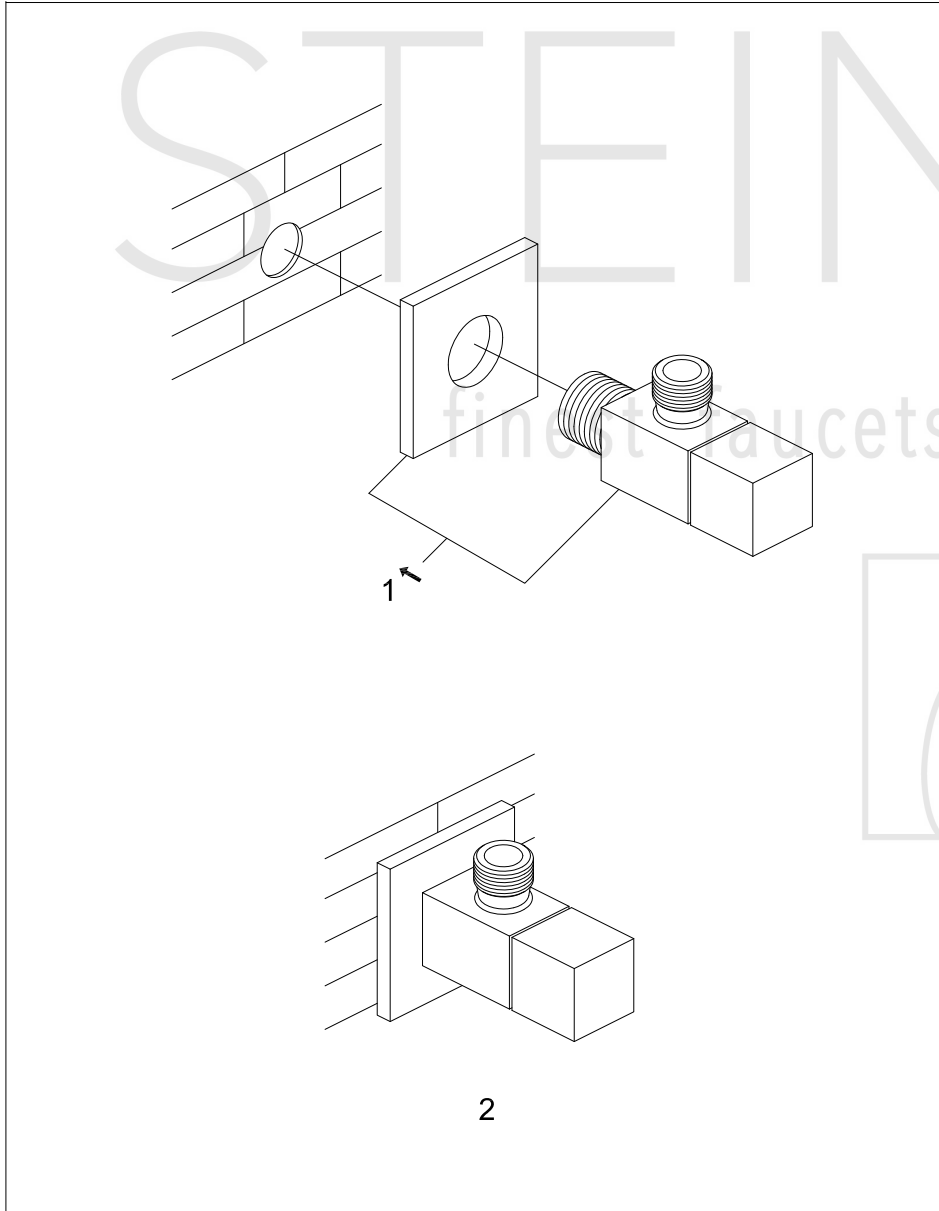

STEINBERG

Eckventil 1/2"

Art.Nr.120 1640

Installation

Technische Zeichnung

Explosionszeichnung