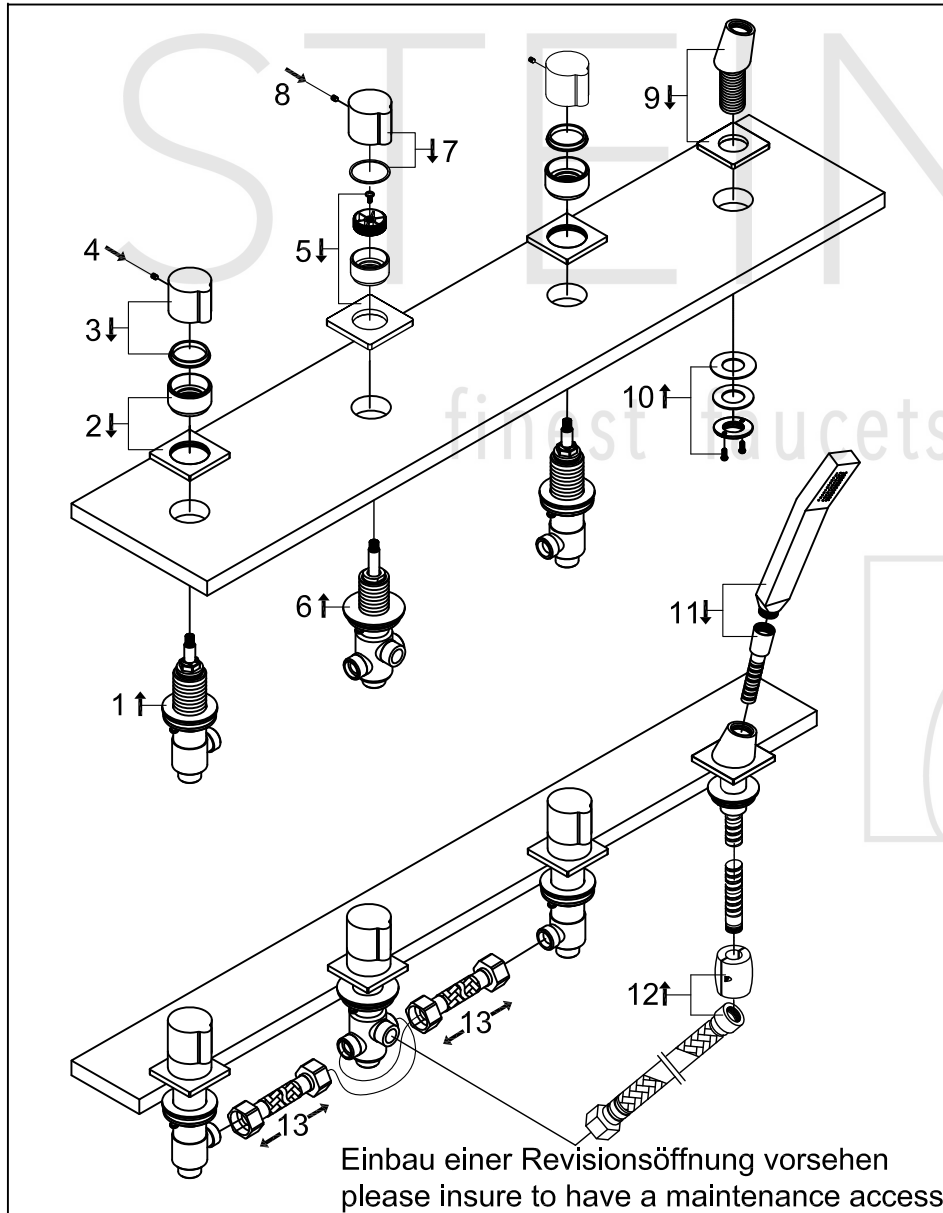

# 4-Loch Wanne/Brause-Standarmatur

Art.Nr.120 2480 1

## Technische Zeichnung

## Explosionszeichnung