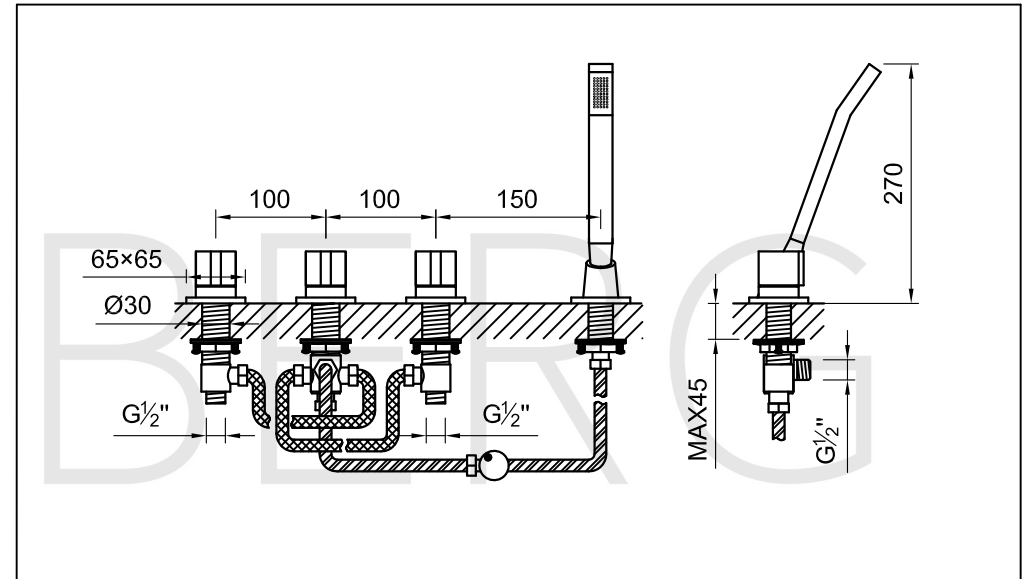

# 4-Loch Wanne/Brause-Standarmatur

Art.Nr.120 2480 1

## Technische Zeichnung