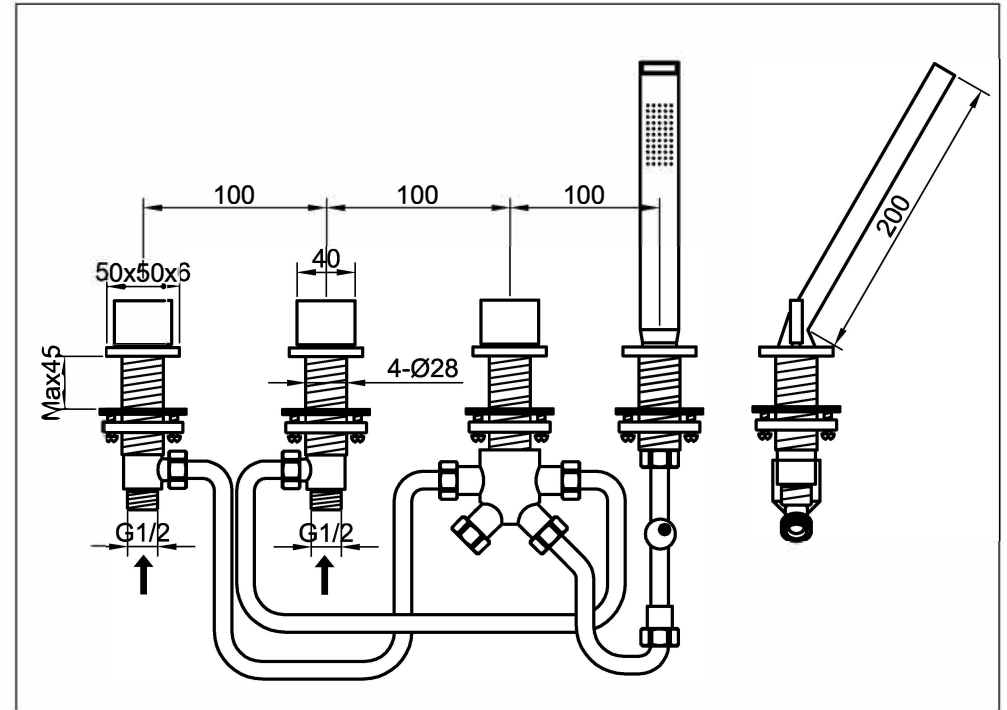

# 4-Loch Wanne/Brause-Standarmatur

160.2480 S

## Technische Zeichnung

Explosionszeichnung