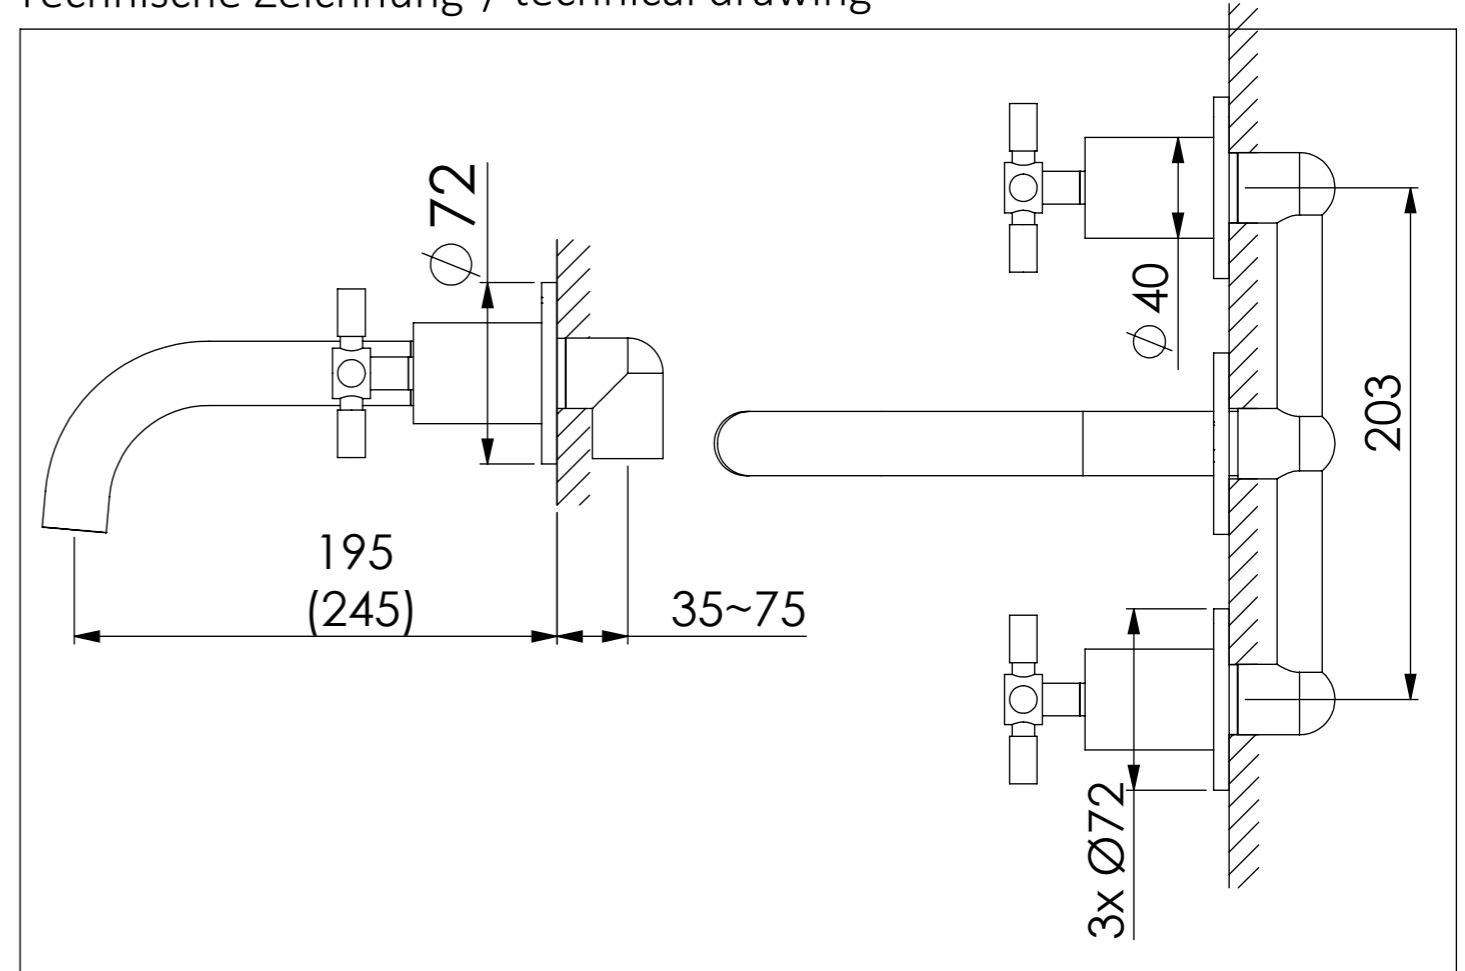

STEINBERG

3-Loch Waschtisch-Armatur

3-hole basin mixer
Art.Nr. 250 1902 RG

Installation / Installation

Technische Zeichnung / technical drawing

Explosionszeichnung / Exploded Drawing