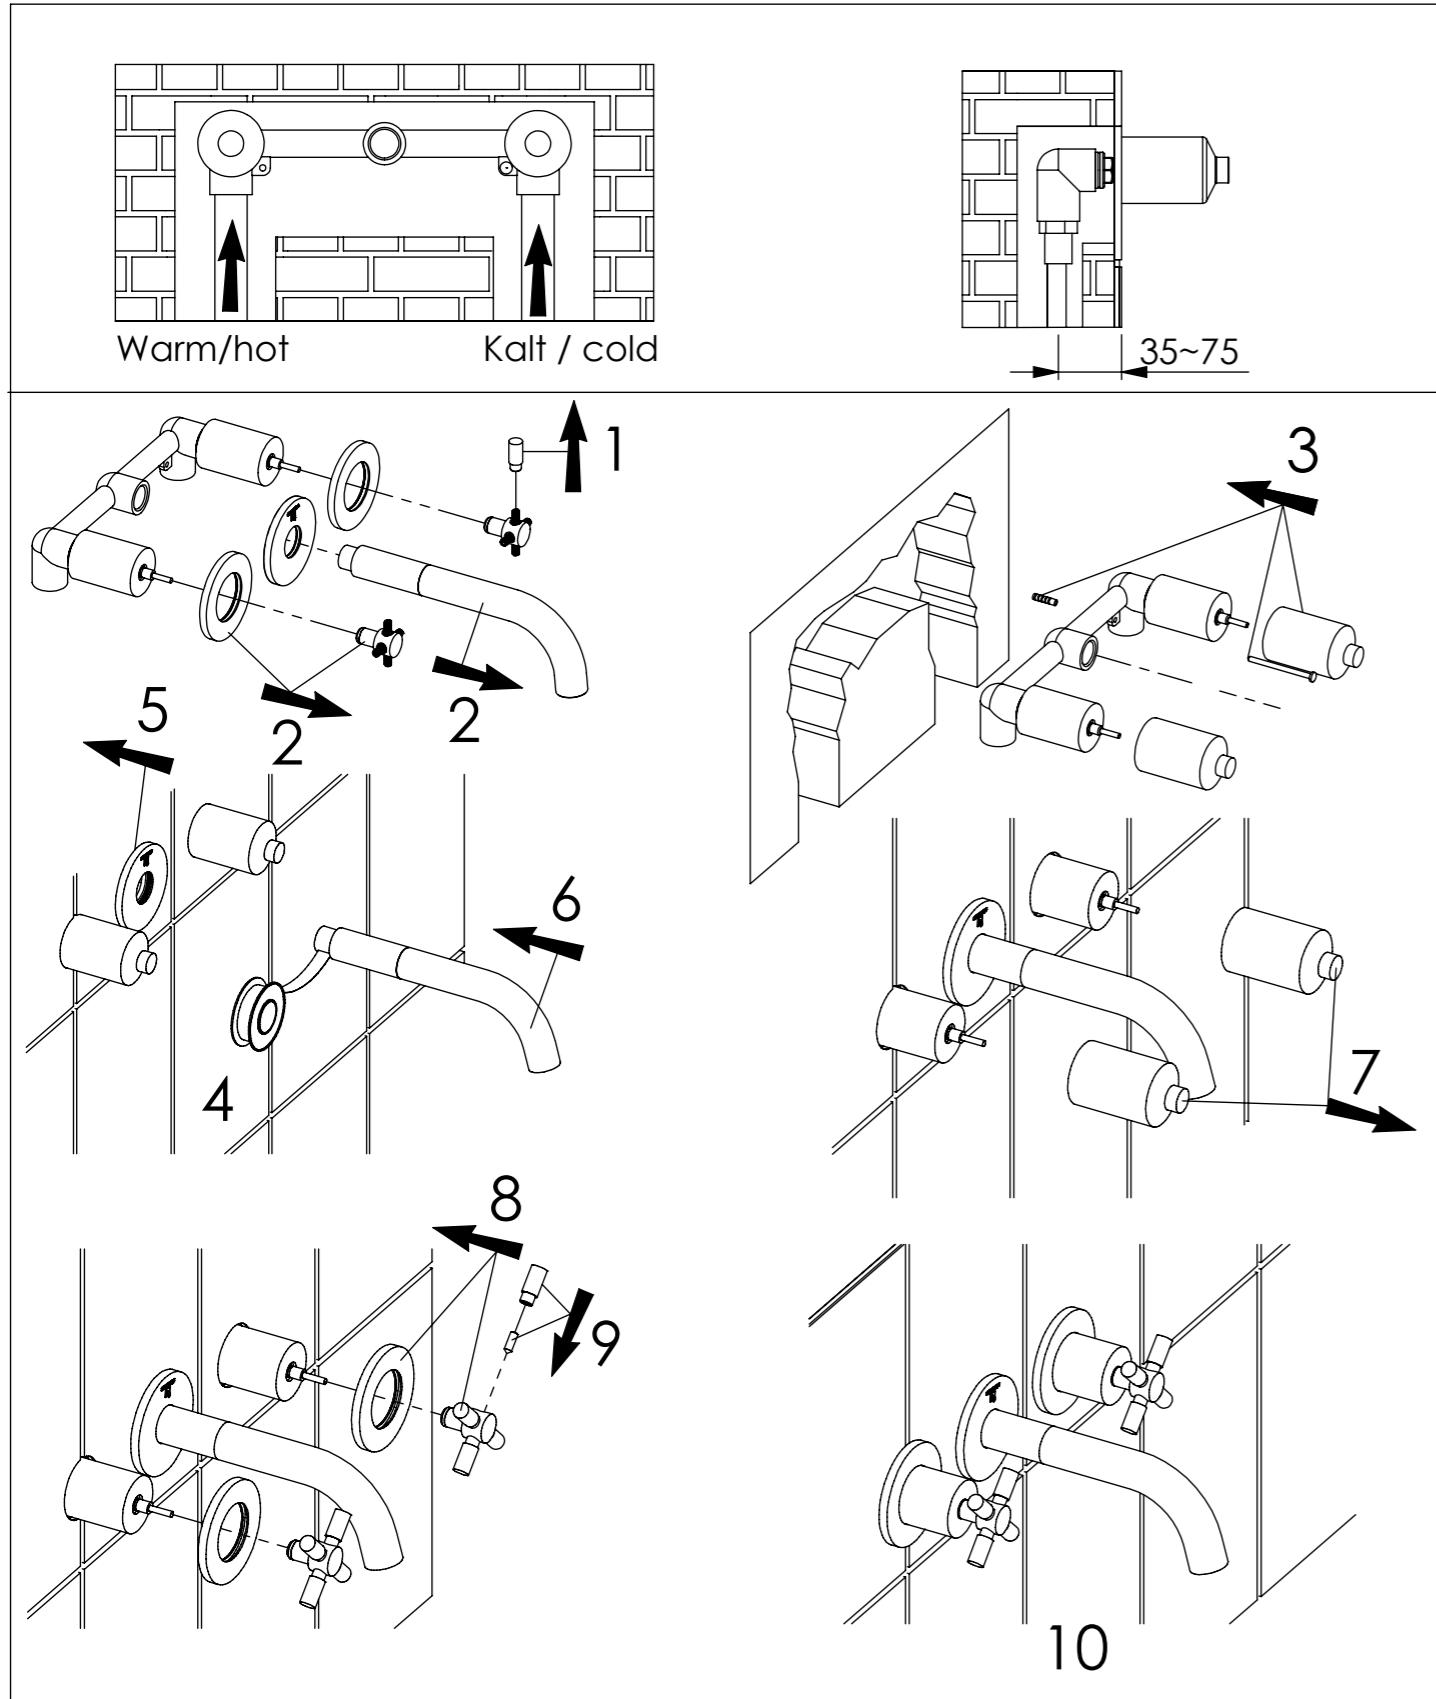

STEINBERG

3-Loch Waschtisch-Armatur

3-hole basin mixer
Art.Nr. 250 1902 RG

Installation / Installation

Technische Zeichnung / technical drawing

Explosionszeichnung / Exploded Drawing