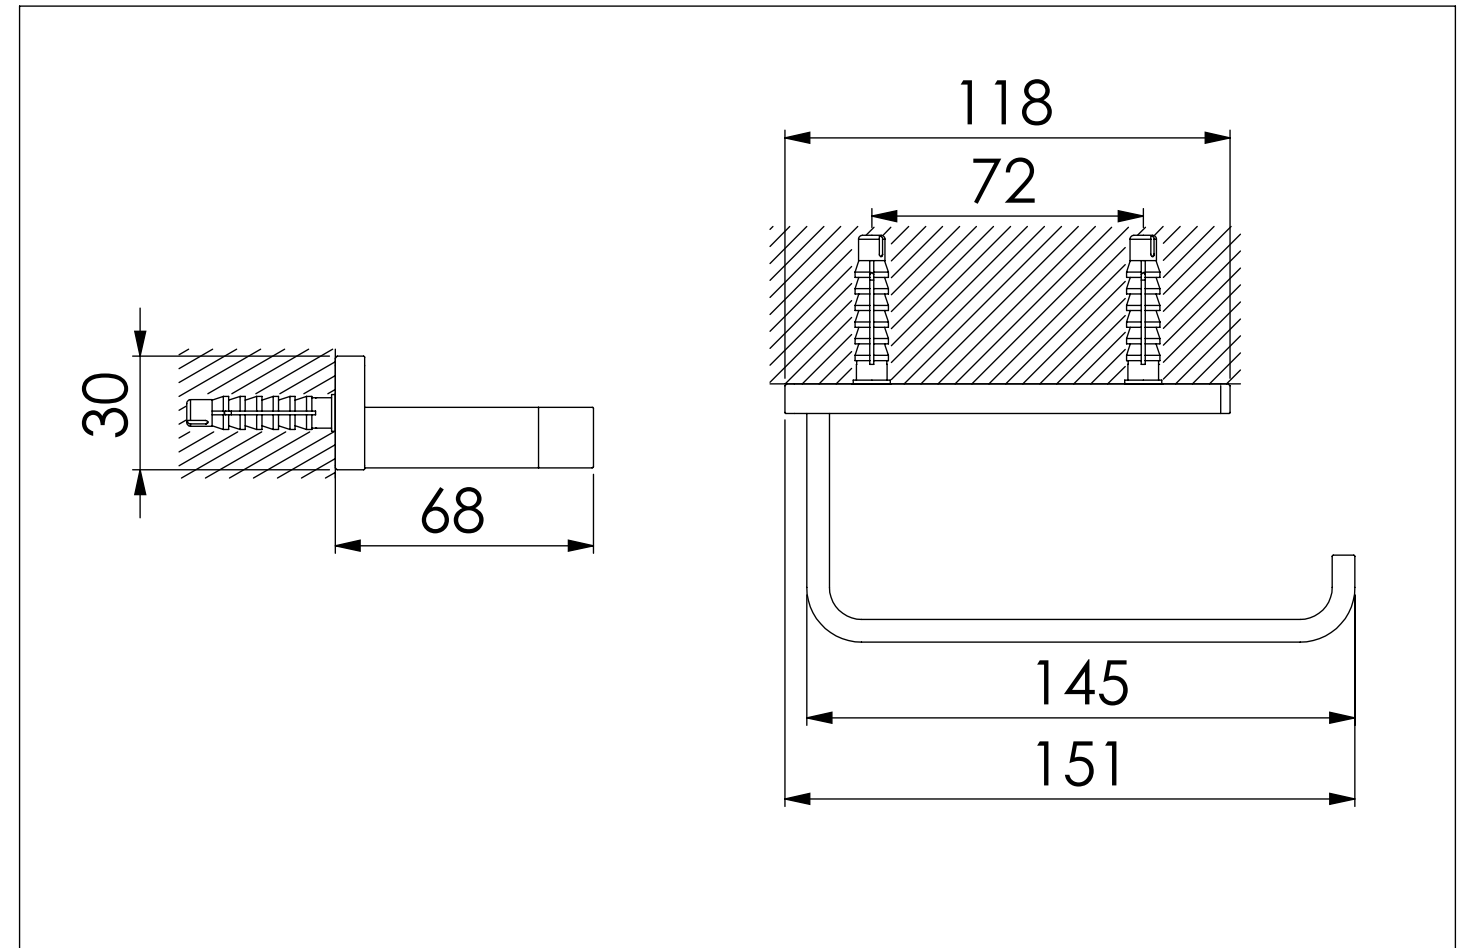

STEINBERG

Papierhalter

Toilet roll holder

Art.Nr. 450 2800 S

Installation / Installation

Technische Zeichnung / Technical drawing

Explosionszeichnung / Exploded Drawing