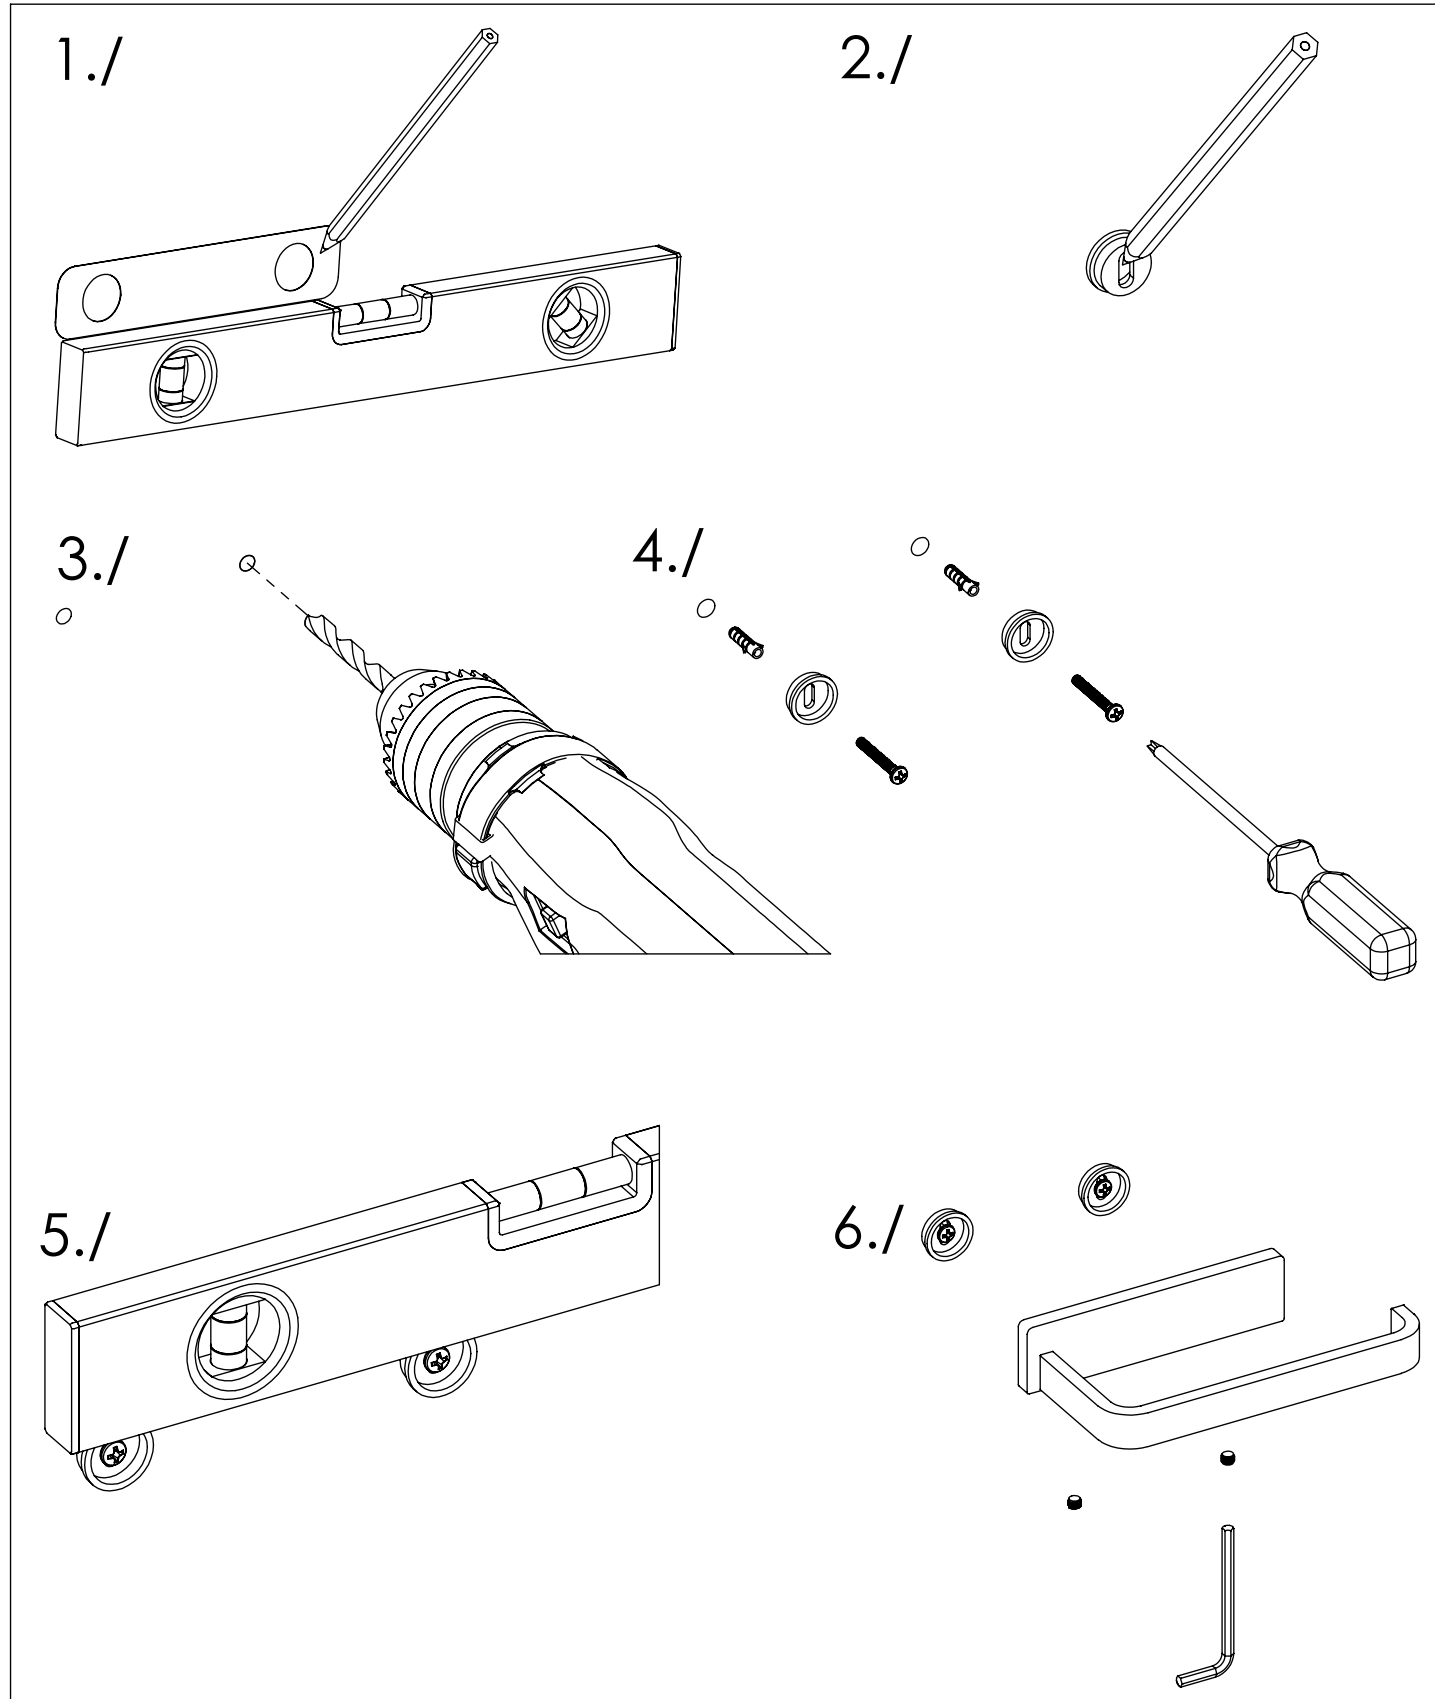

STEINBERG

Papierhalter

Toilet roll holder

Art.Nr. 450 2800 S

Installation / Installation

Technische Zeichnung / Technical drawing

Explosionszeichnung / Exploded Drawing