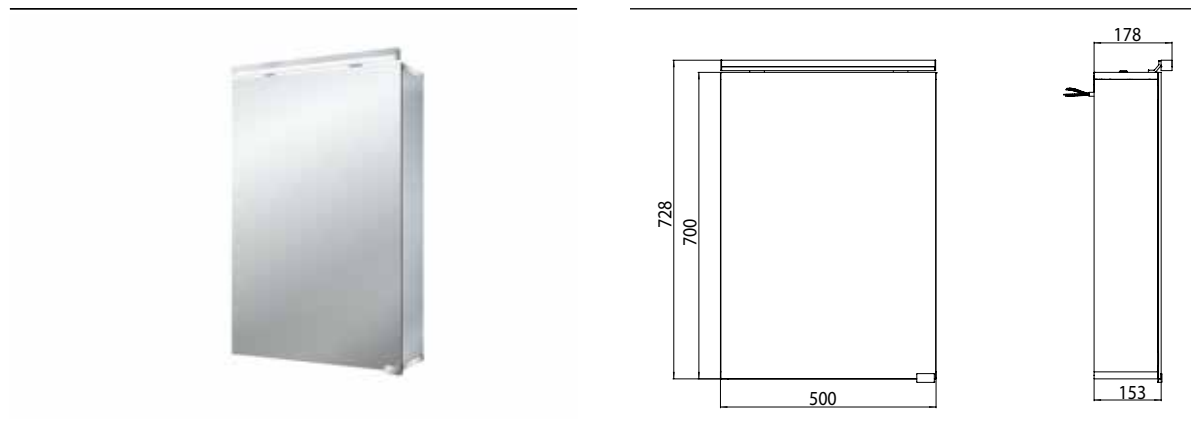

## PRODUKTINFORMATION

Lichtspiegelschrank pure (LED), 500 mm, IP 44, 5 W, 4.000 K mit Waschtischbeleuchtung

Art.-Nr.9797 052 86

Aufputzmodell, 2 stufenlos einstellbare Ablagen, 1 Tür, 1 Steckdose, 1 Lichtschalter, Höhe: 728 mm, LED-Leuchte (Version mit Waschtischbeleuchtung: 2 Steckdosen, 2 Schalter)