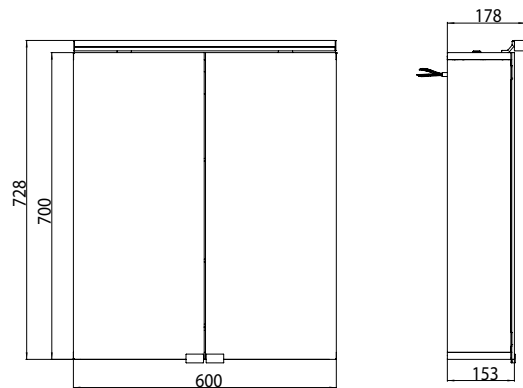

PRODUKTINFORMATION

Lichtspiegelschrank pure (LED), 600 mm, IP 44, 7 W, 4.000 K mit Waschtischbeleuchtung

Art.-Nr.9797 052 81

Aufputzmodell, 2 einstellbare Ablagen, 2 Türen, 1 Steckdose, 1 Lichtschalter, Höhe: 728 mm, LED-Leuchte (Version mit Waschtischbeleuchtung: 2 Steckdosen, 2 Lichtschalter)