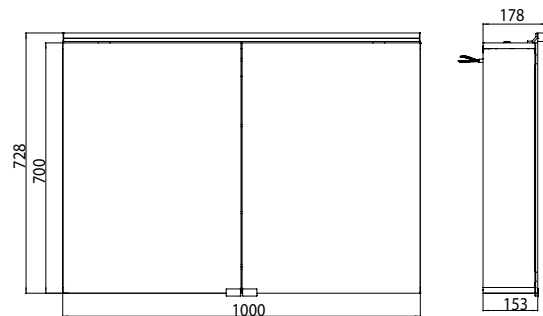

## PRODUKTINFORMATION

Lichtspiegelschrank pure (LED), 1.000 mm, IP 44, 12 W, 4.000 K mit Waschtischbeleuchtung

Art.-Nr.9797 052 83

Aufputzmodell, 2 einstellbare Ablagen, 2 Türen, 1 Steckdose, 1 Lichtschalter, Höhe: 728 mm, LED-Leuchte (Version mit Waschtischbeleuchtung: 2 Steckdosen, 2 Lichtschalter)