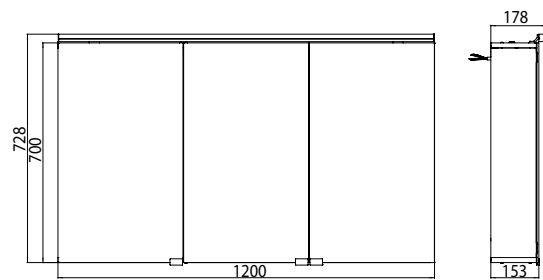

## PRODUKTINFORMATION

Lichtspiegelschrank pure (LED), 1.200 mm, IP 44, 15 W, 4.000 K mit Waschtischbeleuchtung

Art.-Nr.9797 052 84

Aufputzmodell, 4 einstellbare Ablagen, 3 Türen, 1 Steckdose, 1 Lichtschalter, Höhe: 728 mm, LED-Leuchte (Version mit Waschtischbeleuchtung: 2 Steckdosen, 2 Lichtschalter)