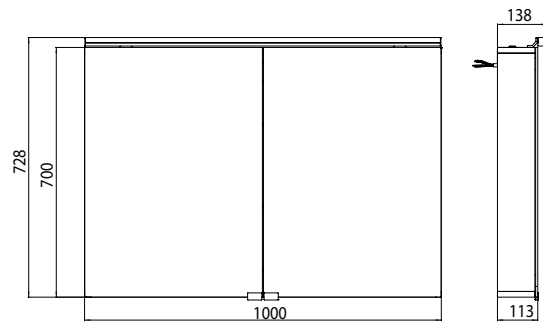

## PRODUKTINFORMATION

Lichtspiegelschrank flat (LED), 1.000 mm, IP 44, 12 W, 4.000 K mit Waschtischbeleuchtung

Art.-Nr.9797 052 65

Aufputzmodell, 2 einstellbare Ablagen, 2 Türen, 1 Steckdose, 1 Lichtschalter, Höhe: 728 mm, LED-Leuchte (Version mit Waschtischbeleuchtung: 2 Steckdosen, 2 Lichtschalter)