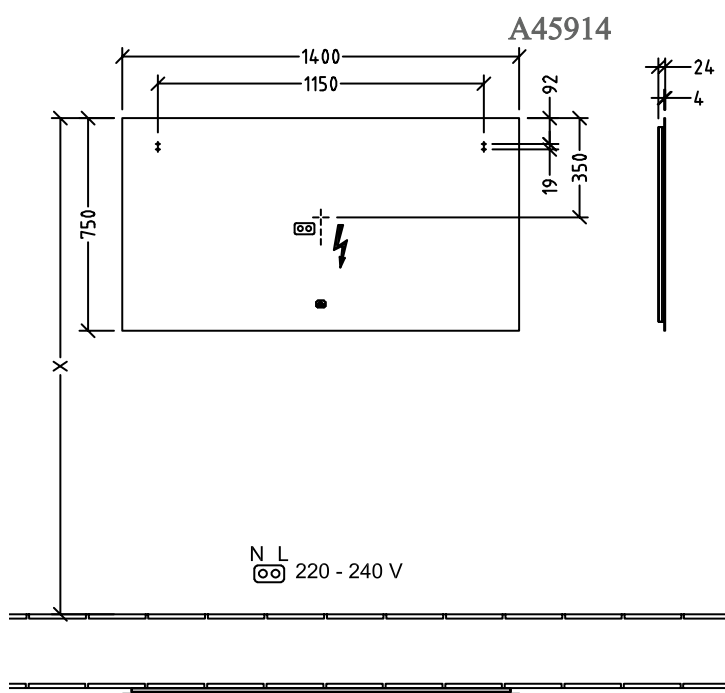

TECHNISCHE ZEICHNUNGEN

More to See Lite A4591400	 Villeroy & Boch 1748
V01 / 10.12.2020