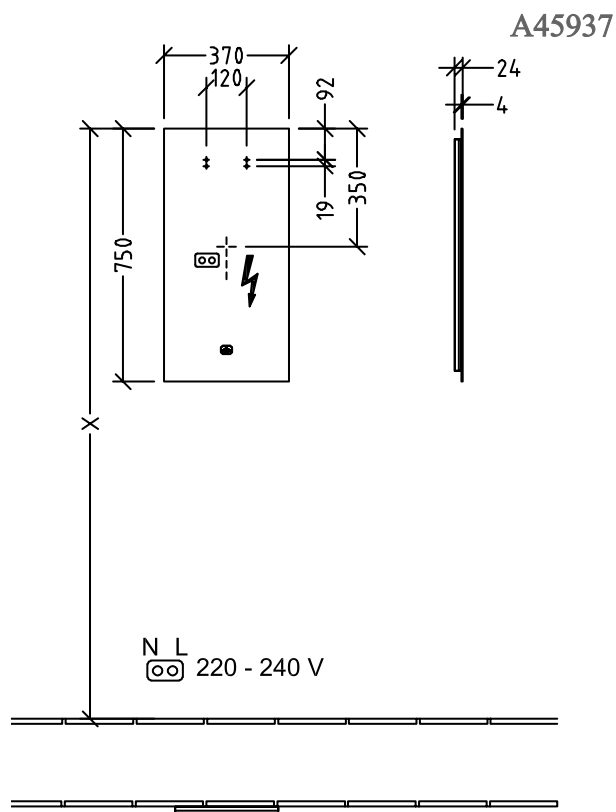

### 1. POSITION

<b>Modell</b>	<b>A45937</b>
Kollektion	More to See Lite
PROJECTS	DESIGN
Breite	370 mm
Höhe	750 mm
Tiefe	24 mm
Beschreibung	<p>Glas</p> <p>Befestigungsset wird mitgeliefert mit umlaufender LED-Wandbeleuchtung (austauschbar)</p> <p>IP 44</p> <p>Durch das Nachrüsten mit dem ZigBee Home Automation Kit C004 00 erfolgt die komplette Lichtsteuerung über Ihre Smart Home Umgebung. Der Lichtspiegel lässt sich über den Sensorschalter an und aus schalten, Der Spiegel kann durch den ZigBee Home Automation-Standard mit allen Hubs/ Gateways verbunden werden, die diesen Übertragungsstandard nutzen, z.B. Philips Hue Bridge oder geeignete Amazon Echo Modelle.</p> <p>1x LED / 18,24 W</p> <p>Energieeffizienzklasse: A-A++</p> <p>2700 K (warmweiß) bis 6500 K (tageslichtweiß)</p>
Material	Glas
Ausschreibungstext	<p>More to See Lite; Spiegel; Glas; Maße: 370 x 750 x 24 mm; Rechteck; Befestigungsset wird mitgeliefert; mit umlaufender LED-Wandbeleuchtung (austauschbar); IP 44; Durch das Nachrüsten mit dem ZigBee Home Automation Kit C004 00 erfolgt die komplette Lichtsteuerung über Ihre Smart Home Umgebung. Der Lichtspiegel lässt sich über den Sensorschalter an und aus schalten, Der Spiegel kann durch den ZigBee Home Automation-Standard mit allen Hubs/ Gateways verbunden werden, die diesen Übertragungsstandard nutzen, z.B. Philips Hue Bridge oder geeignete Amazon Echo Modelle.; 1x LED / 18,24 W; Energieeffizienzklasse: A-A++; 2700 K (warmweiß) bis 6500 K (tageslichtweiß)</p>

FARBEN

VORSCHAU	FARBNAME	FARBCODE	ARTIKELNUMMER	PREIS
		A4593700	4062373819265	

TECHNISCHE ZEICHNUNGEN

More to See Lite A4593700	 <b>Villeroy &amp; Boch</b> 1748
V01 / 10.12.2020	