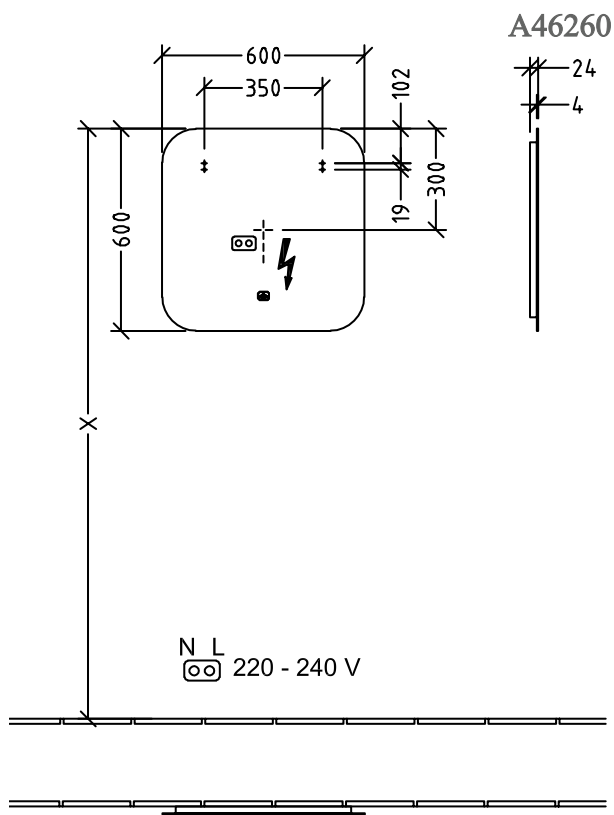

SPIEGEL/SPIEGELSCHRANK MORE TO SEE LITE

PRODUKTINFORMATION

1. POSITION

Modell	A46260
Kollektion	More to See Lite
PROJECTS	■ DESIGN
Breite	600 mm
Höhe	600 mm
Tiefe	24 mm
Beschreibung	<p>Glas</p> <p>Befestigungsset wird mitgeliefert mit umlaufender LED-Wandbeleuchtung (austauschbar)</p> <p>IP 44</p> <p>Durch das Nachrüsten mit dem ZigBee Home Automation Kit C004 00 erfolgt die komplette Lichtsteuerung über Ihre Smart Home Umgebung. Der Lichtspiegel lässt sich über den Sensorschalter an und aus schalten, Der Spiegel kann durch den ZigBee Home Automation-Standard mit allen Hubs/ Gateways verbunden werden, die diesen Übertragungsstandard nutzen, z.B. Philips Hue Bridge oder geeignete Amazon Echo Modelle.</p> <p>1x LED / 19,20 W</p> <p>Energieeffizienzklasse: A-A++</p> <p>2700 K (warmweiß) bis 6500 K (tageslichtweiß)</p>
Material	Glas
Ausschreibungstext	<p>More to See Lite; Spiegel; Glas; Maße: 600 x 600 x 24 mm; Quadrat; Befestigungsset wird mitgeliefert; mit umlaufender LED-Wandbeleuchtung (austauschbar); IP 44; Durch das Nachrüsten mit dem ZigBee Home Automation Kit C004 00 erfolgt die komplette Lichtsteuerung über Ihre Smart Home Umgebung. Der Lichtspiegel lässt sich über den Sensorschalter an und aus schalten, Der Spiegel kann durch den ZigBee Home Automation-Standard mit allen Hubs/ Gateways verbunden werden, die diesen Übertragungsstandard nutzen, z.B. Philips Hue Bridge oder geeignete Amazon Echo Modelle.; 1x LED / 19,20 W; Energieeffizienzklasse: A-A++; 2700 K (warmweiß) bis 6500 K (tageslichtweiß)</p>

FARBEN

VORSCHAU	FARBNAME	FARBCODE	ARTIKELNUMMER	PREIS
		A4626000	4062373819333	

TECHNISCHE ZEICHNUNGEN

More to See Lite A4626000	 Villeroy & Boch 1748
V01 / 10.12.2020	