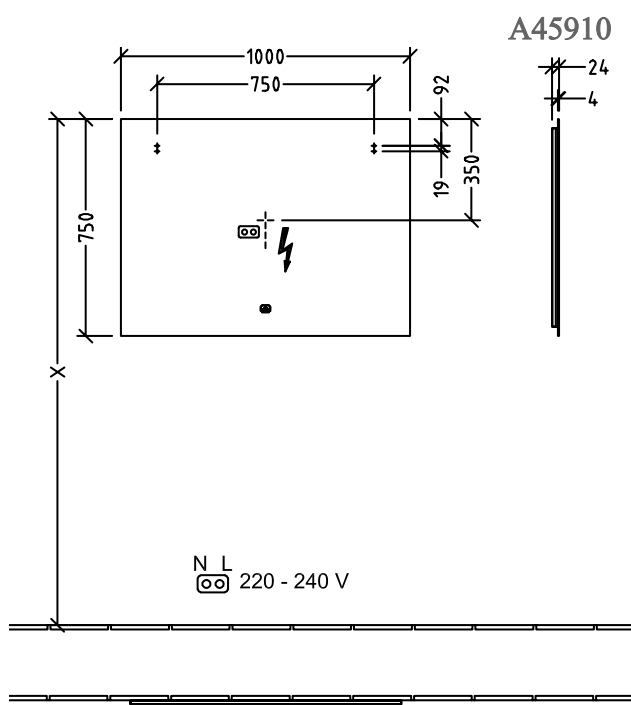

SPIEGEL/SPIEGELSCHRANK MORE TO SEE LITE

PRODUKTINFORMATION

1. POSITION

Modell	A45910
Kollektion	More to See Lite
PROJECTS	DESIGN
Breite	1000 mm
Höhe	750 mm
Tiefe	24 mm
Beschreibung	<p>Glas</p> <p>Befestigungsset wird mitgeliefert mit umlaufender LED-Wandbeleuchtung (austauschbar)</p> <p>IP 44</p> <p>Durch das Nachrüsten mit dem ZigBee Home Automation Kit C004 00 erfolgt die komplette Lichtsteuerung über Ihre Smart Home Umgebung. Der Lichtspiegel lässt sich über den Sensorschalter an und aus schalten, Der Spiegel kann durch den ZigBee Home Automation-Standard mit allen Hubs/ Gateways verbunden werden, die diesen Übertragungsstandard nutzen, z.B. Philips Hue Bridge oder geeignete Amazon Echo Modelle.</p> <p>1x LED / 30,24 W</p> <p>Energieeffizienzklasse: A-A++</p> <p>2700 K (warmweiß) bis 6500 K (tageslichtweiß)</p>
Material	Glas
Ausschreibungstext	<p>More to See Lite; Spiegel; Glas; Maße: 1000 x 750 x 24 mm; Rechteck; Befestigungsset wird mitgeliefert; mit umlaufender LED-Wandbeleuchtung (austauschbar); IP 44; Durch das Nachrüsten mit dem ZigBee Home Automation Kit C004 00 erfolgt die komplette Lichtsteuerung über Ihre Smart Home Umgebung. Der Lichtspiegel lässt sich über den Sensorschalter an und aus schalten, Der Spiegel kann durch den ZigBee Home Automation-Standard mit allen Hubs/ Gateways verbunden werden, die diesen Übertragungsstandard nutzen, z.B. Philips Hue Bridge oder geeignete Amazon Echo Modelle.; 1x LED / 30,24 W; Energieeffizienzklasse: A-A++; 2700 K (warmweiß) bis 6500 K (tageslichtweiß)</p>

TECHNISCHE ZEICHNUNGEN

More to See Lite A4591000	 Villeroy & Boch 1748
V01 / 10.12.2020	