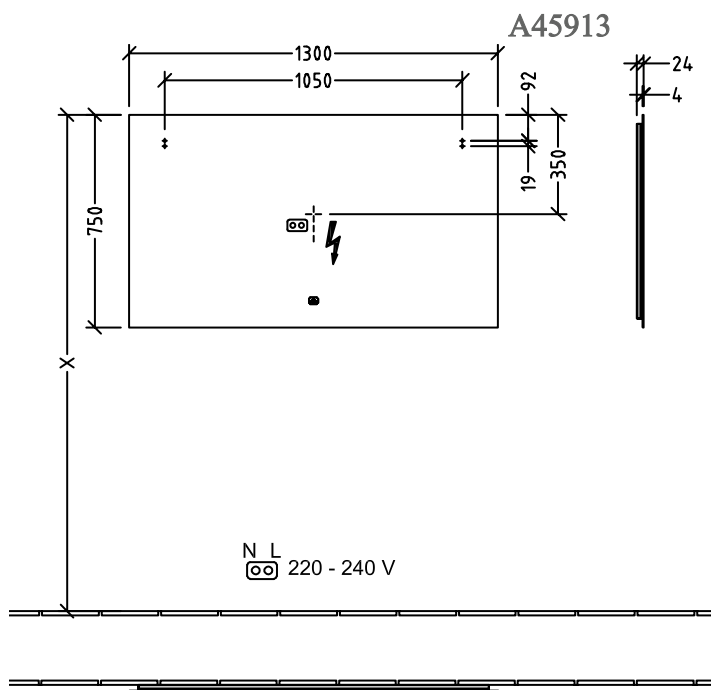

TECHNISCHE ZEICHNUNGEN

More to See Lite A4591300	 Villeroy & Boch 1748
V01 / 10.12.2020