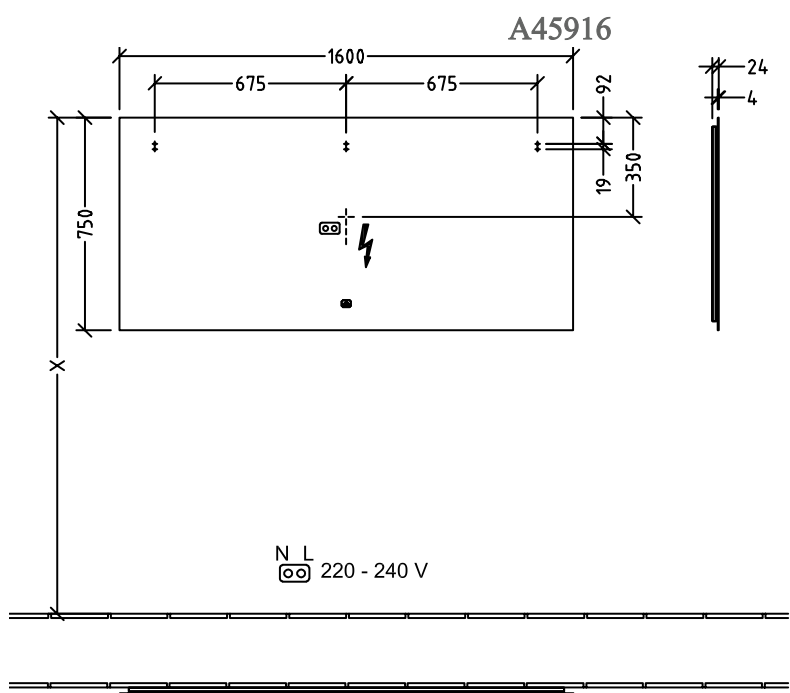

TECHNISCHE ZEICHNUNGEN

More to See Lite A4591600	 Villeroy & Boch 1748
V01 / 10.12.2020