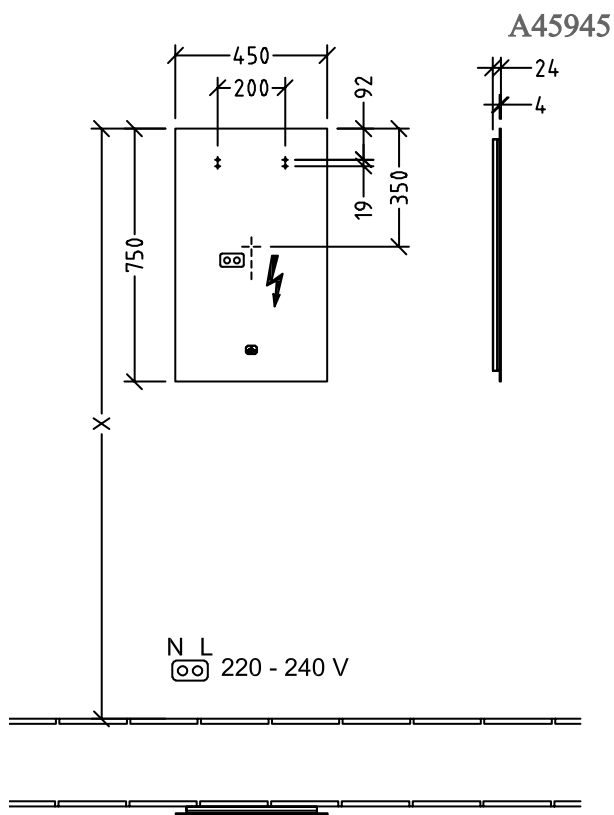

### 1. POSITION

<b>Modell</b>	<b>A45945</b>
Kollektion	More to See Lite
PROJECTS	DESIGN
Breite	450 mm
Höhe	750 mm
Tiefe	24 mm
Beschreibung	<p>Glas</p> <p>Befestigungsset wird mitgeliefert mit umlaufender LED-Wandbeleuchtung (austauschbar)</p> <p>IP 44</p> <p>Durch das Nachrüsten mit dem ZigBee Home Automation Kit C004 00 erfolgt die komplette Lichtsteuerung über Ihre Smart Home Umgebung. Der Lichtspiegel lässt sich über den Sensorschalter an und aus schalten, Der Spiegel kann durch den ZigBee Home Automation-Standard mit allen Hubs/ Gateways verbunden werden, die diesen Übertragungsstandard nutzen, z.B. Philips Hue Bridge oder geeignete Amazon Echo Modelle.</p> <p>1x LED / 19,68 W</p> <p>Energieeffizienzklasse: A-A++</p> <p>2700 K (warmweiß) bis 6500 K (tageslichtweiß)</p>
Material	Glas
Ausschreibungstext	<p>More to See Lite; Spiegel; Glas; Maße: 450 x 750 x 24 mm; Rechteck; Befestigungsset wird mitgeliefert; mit umlaufender LED-Wandbeleuchtung (austauschbar); IP 44; Durch das Nachrüsten mit dem ZigBee Home Automation Kit C004 00 erfolgt die komplette Lichtsteuerung über Ihre Smart Home Umgebung. Der Lichtspiegel lässt sich über den Sensorschalter an und aus schalten, Der Spiegel kann durch den ZigBee Home Automation-Standard mit allen Hubs/ Gateways verbunden werden, die diesen Übertragungsstandard nutzen, z.B. Philips Hue Bridge oder geeignete Amazon Echo Modelle.; 1x LED / 19,68 W; Energieeffizienzklasse: A-A++; 2700 K (warmweiß) bis 6500 K (tageslichtweiß)</p>

FARBEN

VORSCHAU	FARBNAME	FARBCODE	ARTIKELNUMMER	PREIS
		A4594500	4062373819258	

TECHNISCHE ZEICHNUNGEN

More to See Lite A4594500	 <b>Villeroy &amp; Boch</b> 1748
V01 / 10.12.2020	