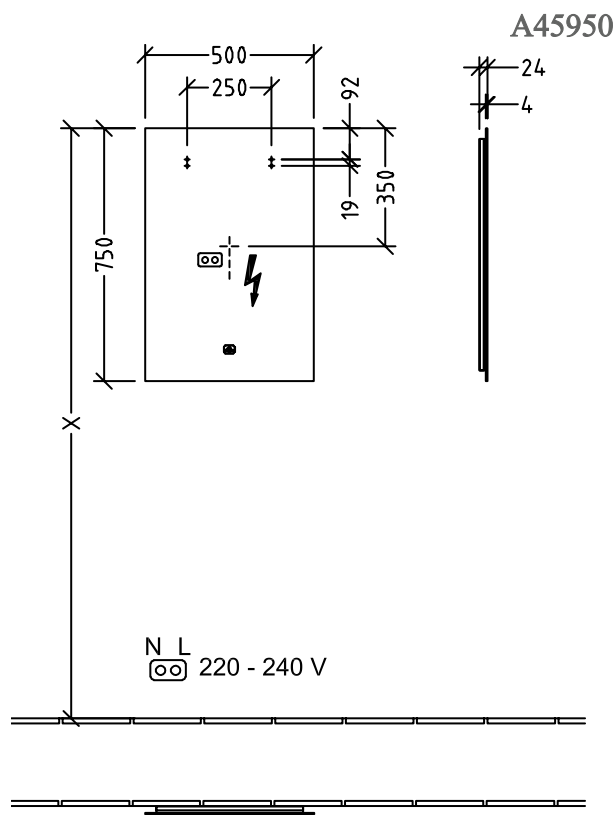

SPIEGEL/SPIEGELSCHRANK MORE TO SEE LITE

PRODUKTINFORMATION

1. POSITION

Modell	A45950
Kollektion	More to See Lite
PROJECTS	DESIGN
Breite	500 mm
Höhe	750 mm
Tiefe	24 mm
Beschreibung	<p>Glas</p> <p>Befestigungsset wird mitgeliefert mit umlaufender LED-Wandbeleuchtung (austauschbar)</p> <p>IP 44</p> <p>Durch das Nachrüsten mit dem ZigBee Home Automation Kit C004 00 erfolgt die komplette Lichtsteuerung über Ihre Smart Home Umgebung. Der Lichtspiegel lässt sich über den Sensorschalter an und aus schalten, Der Spiegel kann durch den ZigBee Home Automation-Standard mit allen Hubs/ Gateways verbunden werden, die diesen Übertragungsstandard nutzen, z.B. Philips Hue Bridge oder geeignete Amazon Echo Modelle.</p> <p>1x LED / 20,64 W</p> <p>Energieeffizienzklasse: A-A++</p> <p>2700 K (warmweiß) bis 6500 K (tageslichtweiß)</p>
Material	Glas
Ausschreibungstext	<p>More to See Lite; Spiegel; Glas; Maße: 500 x 750 x 24 mm; Rechteck; Befestigungsset wird mitgeliefert; mit umlaufender LED-Wandbeleuchtung (austauschbar); IP 44; Durch das Nachrüsten mit dem ZigBee Home Automation Kit C004 00 erfolgt die komplette Lichtsteuerung über Ihre Smart Home Umgebung. Der Lichtspiegel lässt sich über den Sensorschalter an und aus schalten, Der Spiegel kann durch den ZigBee Home Automation-Standard mit allen Hubs/ Gateways verbunden werden, die diesen Übertragungsstandard nutzen, z.B. Philips Hue Bridge oder geeignete Amazon Echo Modelle.; 1x LED / 20,64 W; Energieeffizienzklasse: A-A++; 2700 K (warmweiß) bis 6500 K (tageslichtweiß)</p>

FARBEN

VORSCHAU	FARBNAME	FARBCODE	ARTIKELNUMMER	PREIS
		A4595000	4062373819241	

TECHNISCHE ZEICHNUNGEN

More to See Lite A4595000	 Villeroy & Boch 1748
V01 / 10.12.2020	