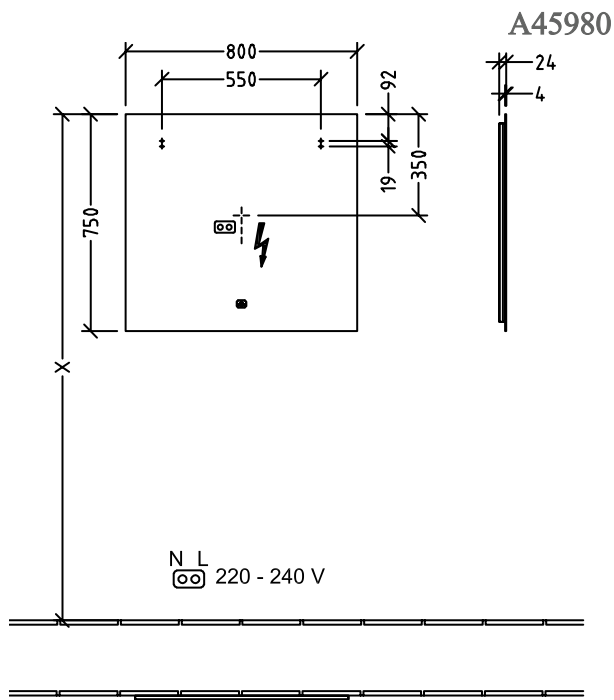

SPIEGEL/SPIEGELSCHRANK MORE TO SEE LITE

PRODUKTINFORMATION

1. POSITION

Modell	A45980
Kollektion	More to See Lite
PROJECTS	DESIGN
Breite	800 mm
Höhe	750 mm
Tiefe	24 mm
Beschreibung	<p>Glas</p> <p>Befestigungsset wird mitgeliefert mit umlaufender LED-Wandbeleuchtung (austauschbar)</p> <p>IP 44</p> <p>Durch das Nachrüsten mit dem ZigBee Home Automation Kit C004 00 erfolgt die komplette Lichtsteuerung über Ihre Smart Home Umgebung. Der Lichtspiegel lässt sich über den Sensorschalter an und aus schalten, Der Spiegel kann durch den ZigBee Home Automation-Standard mit allen Hubs/ Gateways verbunden werden, die diesen Übertragungsstandard nutzen, z.B. Philips Hue Bridge oder geeignete Amazon Echo Modelle.</p> <p>1x LED / 26,40 W</p> <p>Energieeffizienzklasse: A-A++</p> <p>2700 K (warmweiß) bis 6500 K (tageslichtweiß)</p>
Material	Glas
Ausschreibungstext	<p>More to See Lite; Spiegel; Glas; Maße: 800 x 750 x 24 mm; Rechteck; Befestigungsset wird mitgeliefert; mit umlaufender LED-Wandbeleuchtung (austauschbar); IP 44; Durch das Nachrüsten mit dem ZigBee Home Automation Kit C004 00 erfolgt die komplette Lichtsteuerung über Ihre Smart Home Umgebung. Der Lichtspiegel lässt sich über den Sensorschalter an und aus schalten, Der Spiegel kann durch den ZigBee Home Automation-Standard mit allen Hubs/ Gateways verbunden werden, die diesen Übertragungsstandard nutzen, z.B. Philips Hue Bridge oder geeignete Amazon Echo Modelle.; 1x LED / 26,40 W; Energieeffizienzklasse: A-A++; 2700 K (warmweiß) bis 6500 K (tageslichtweiß)</p>

TECHNISCHE ZEICHNUNGEN

More to See Lite A4598000	 Villeroy & Boch 1748
V01 / 10.12.2020	