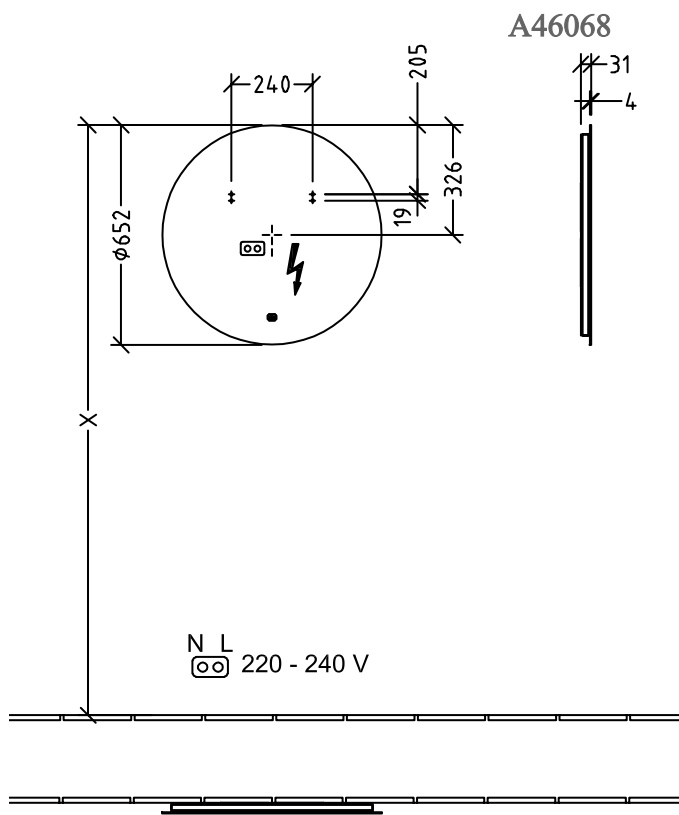

SPIEGEL/SPIEGELSCHRANK MORE TO SEE LITE

PRODUKTINFORMATION

1. POSITION

Modell	A46068
Kollektion	More to See Lite
PROJECTS	DESIGN
Breite	650 mm
Höhe	650 mm
Tiefe	31 mm
Beschreibung	<p>Glas</p> <p>Befestigungsset wird mitgeliefert mit umlaufender LED-Beleuchtung (nicht austauschbar)</p> <p>IP 44</p> <p>Durch das Nachrüsten mit dem ZigBee Home Automation Kit C004 00 erfolgt die komplette Lichtsteuerung über Ihre Smart Home Umgebung. Der Lichtspiegel lässt sich über den Sensorschalter an und aus schalten, Der Spiegel kann durch den ZigBee Home Automation-Standard mit allen Hubs/ Gateways verbunden werden, die diesen Übertragungsstandard nutzen, z.B. Philips Hue Bridge oder geeignete Amazon Echo Modelle.</p> <p>1x LED / 17,28 W</p> <p>Energieeffizienzklasse: A-A++</p> <p>2700 K (warmweiß) bis 6500 K (tageslichtweiß)</p>
Material	Glas
Ausschreibungstext	<p>More to See Lite; Spiegel; Glas; Maße: 650 x 650 x 31 mm; Rund; Befestigungsset wird mitgeliefert; mit umlaufender LED-Beleuchtung (nicht austauschbar); IP 44; Durch das Nachrüsten mit dem ZigBee Home Automation Kit C004 00 erfolgt die komplette Lichtsteuerung über Ihre Smart Home Umgebung. Der Lichtspiegel lässt sich über den Sensorschalter an und aus schalten, Der Spiegel kann durch den ZigBee Home Automation-Standard mit allen Hubs/ Gateways verbunden werden, die diesen Übertragungsstandard nutzen, z.B. Philips Hue Bridge oder geeignete Amazon Echo Modelle.; 1x LED / 17,28 W; Energieeffizienzklasse: A-A++; 2700 K (warmweiß) bis 6500 K (tageslichtweiß)</p>

TECHNISCHE ZEICHNUNGEN

More to See Lite A4606800	 Villeroy & Boch 1748
V01 / 07.10.2020	