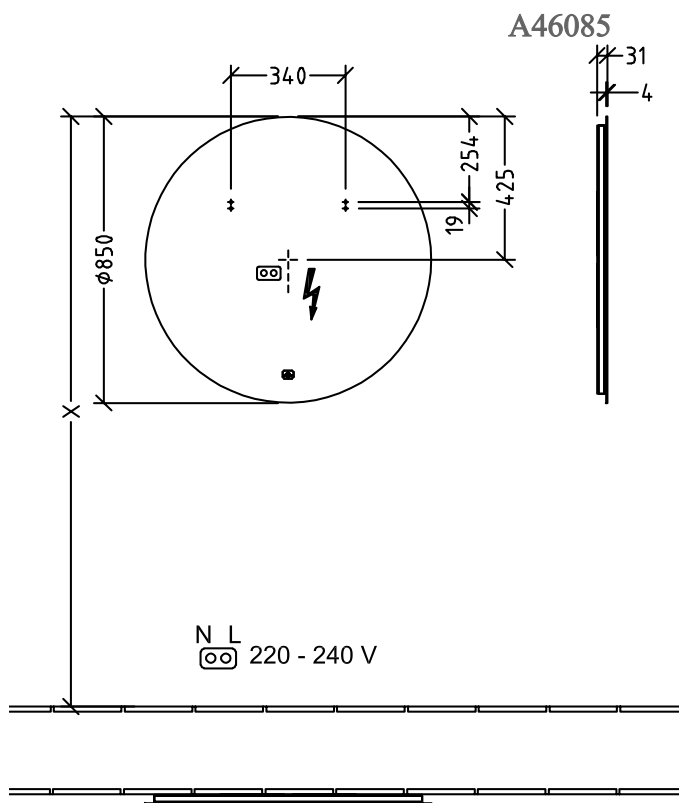

SPIEGEL/SPIEGELSCHRANK MORE TO SEE LITE

PRODUKTINFORMATION

1. POSITION

Modell	A46085
Kollektion	More to See Lite
PROJECTS	DESIGN
Breite	850 mm
Höhe	850 mm
Tiefe	31 mm
Beschreibung	<p>Glas</p> <p>Befestigungsset wird mitgeliefert mit umlaufender LED-Beleuchtung (nicht austauschbar)</p> <p>IP 44</p> <p>Durch das Nachrüsten mit dem ZigBee Home Automation Kit C004 00 erfolgt die komplette Lichtsteuerung über Ihre Smart Home Umgebung. Der Lichtspiegel lässt sich über den Sensorschalter an und aus schalten, Der Spiegel kann durch den ZigBee Home Automation-Standard mit allen Hubs/ Gateways verbunden werden, die diesen Übertragungsstandard nutzen, z.B. Philips Hue Bridge oder geeignete Amazon Echo Modelle.</p> <p>1x LED / 23,52 W</p> <p>Energieeffizienzklasse: A-A++</p> <p>2700 K (warmweiß) bis 6500 K (tageslichtweiß)</p>
Material	Glas
Ausschreibungstext	<p>More to See Lite; Spiegel; Glas; Maße: 850 x 850 x 31 mm; Rund; Befestigungsset wird mitgeliefert; mit umlaufender LED-Beleuchtung (nicht austauschbar); IP 44; Durch das Nachrüsten mit dem ZigBee Home Automation Kit C004 00 erfolgt die komplette Lichtsteuerung über Ihre Smart Home Umgebung. Der Lichtspiegel lässt sich über den Sensorschalter an und aus schalten, Der Spiegel kann durch den ZigBee Home Automation-Standard mit allen Hubs/ Gateways verbunden werden, die diesen Übertragungsstandard nutzen, z.B. Philips Hue Bridge oder geeignete Amazon Echo Modelle.; 1x LED / 23,52 W; Energieeffizienzklasse: A-A++; 2700 K (warmweiß) bis 6500 K (tageslichtweiß)</p>

TECHNISCHE ZEICHNUNGEN

More to See Lite A4608500	 Villeroy & Boch 1748
V01 / 07.10.2020	