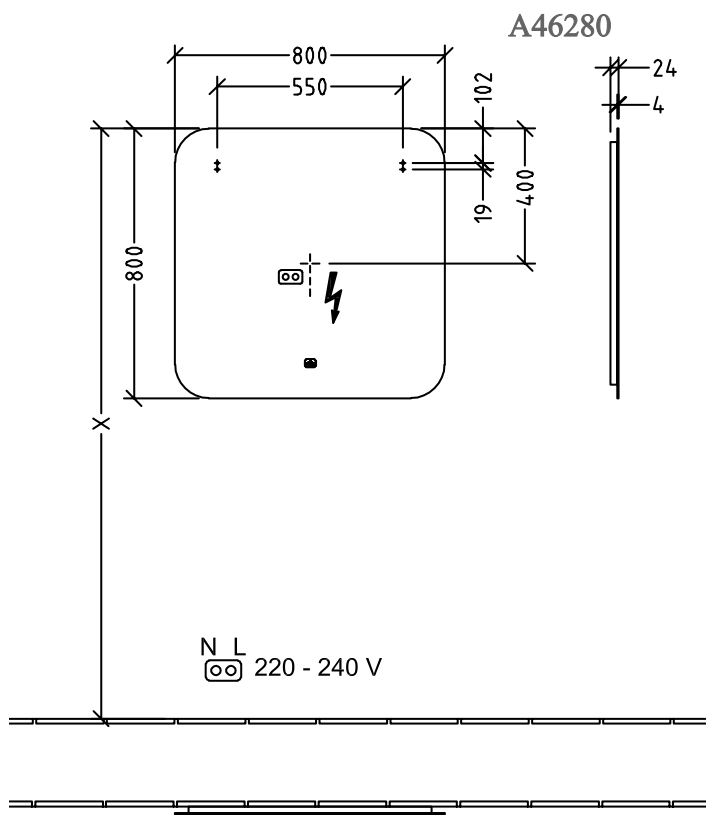

SPIEGEL/SPIEGELSCHRANK MORE TO SEE LITE

PRODUKTINFORMATION

1. POSITION

| | |
|--------------------|--|
| Modell | A46280 |
| Kollektion | More to See Lite |
| PROJECTS | DESIGN |
| Breite | 800 mm |
| Höhe | 800 mm |
| Tiefe | 24 mm |
| Beschreibung | <p>Glas</p> <p>Befestigungsset wird mitgeliefert mit umlaufender LED-Wandbeleuchtung (austauschbar)</p> <p>IP 44</p> <p>Durch das Nachrüsten mit dem ZigBee Home Automation Kit C004 00 erfolgt die komplette Lichtsteuerung über Ihre Smart Home Umgebung. Der Lichtspiegel lässt sich über den Sensorschalter an und aus schalten, Der Spiegel kann durch den ZigBee Home Automation-Standard mit allen Hubs/ Gateways verbunden werden, die diesen Übertragungsstandard nutzen, z.B. Philips Hue Bridge oder geeignete Amazon Echo Modelle.</p> <p>1x LED / 26,88 W</p> <p>Energieeffizienzklasse: A-A++</p> <p>2700 K (warmweiß) bis 6500 K (tageslichtweiß)</p> |
| Material | Glas |
| Ausschreibungstext | <p>More to See Lite; Spiegel; Glas; Maße: 800 x 800 x 24 mm; Quadrat; Befestigungsset wird mitgeliefert; mit umlaufender LED-Wandbeleuchtung (austauschbar); IP 44; Durch das Nachrüsten mit dem ZigBee Home Automation Kit C004 00 erfolgt die komplette Lichtsteuerung über Ihre Smart Home Umgebung. Der Lichtspiegel lässt sich über den Sensorschalter an und aus schalten, Der Spiegel kann durch den ZigBee Home Automation-Standard mit allen Hubs/ Gateways verbunden werden, die diesen Übertragungsstandard nutzen, z.B. Philips Hue Bridge oder geeignete Amazon Echo Modelle.; 1x LED / 26,88 W; Energieeffizienzklasse: A-A++; 2700 K (warmweiß) bis 6500 K (tageslichtweiß)</p> |

TECHNISCHE ZEICHNUNGEN

| | |
|------------------------------|---|
| More to See Lite A4628000 |  Villeroy & Boch 1748 |
| V01 / 10.12.2020 | |